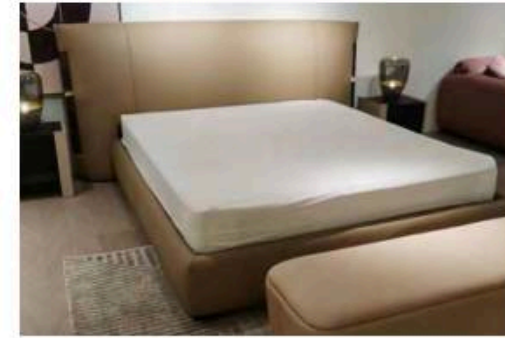

5020 Bed
235*256*116cm
235*226*116cm