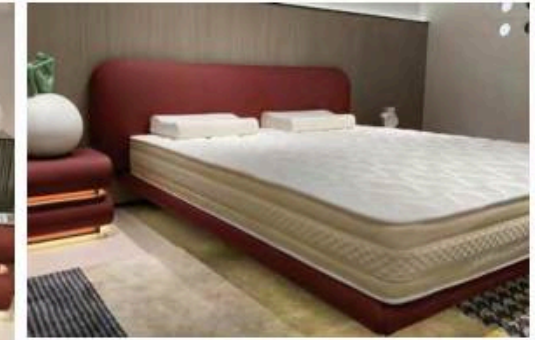

M75 Bed
 217*196*133cm
 217*226*133cm

M65 ① 226*164*110
 ② 226*194*110

S63 Bed
 单人位: 140*110*69cm
 双人位: 220*110*69cm
 三人位: 240*110*69cm
 四人位: 280*110*69cm

M78 Bed
 218*274*150cm
 218*304*150cm

9026 Bed
225*242*91cm
225*212*91cm