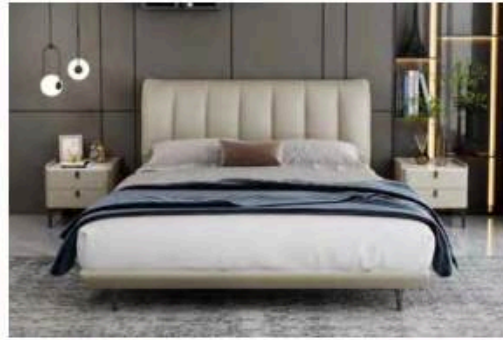

S63 Bed
 单人位: 140*110*69cm
 双人位: 220*110*69cm
 三人位: 240*110*69cm
 四人位: 280*110*69cm

3013 Bed
 215*198*110cm
 215*168*110cm

3017 Bed
225*186*115cm
225*186*115cm

M01 Bed
235*225*105cm
235*195*105cm

3018 Bed
220*198*115cm
220*168*115cm