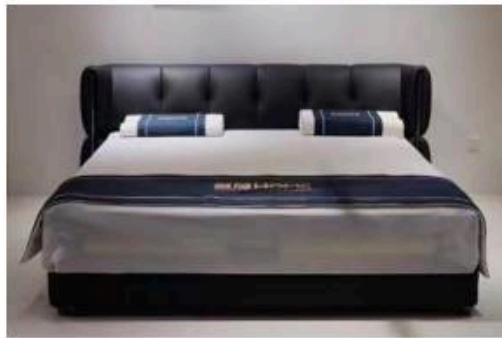

S62 Bed
单人位: 140*110*69cm
双人位: 220*110*69cm
三人位: 240*110*69cm
四人位: 280*110*69cm

型号: G056
尺寸: 224*220*90 (长宽高) 1.8尺寸
224*220*90 (长宽高) 1.5尺寸