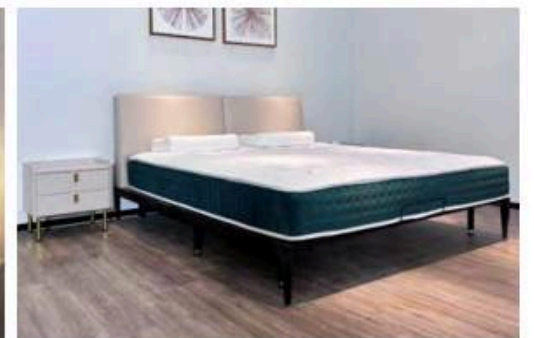

3010 Bed
240*205*105cm
240*175*105cm

5013 Bed
220*184*100cm
220*154*100cm

2010 Bed
225*195*110cm
225*165*110cm

5010 Bed
220*184*100cm
220*154*100cm

型号: 5015
尺寸: 220*184*100 (标准高) 1.8尺寸
220*154*100 (标准高) 1.5尺寸