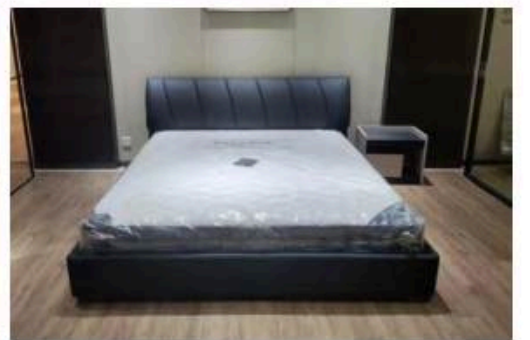

S62 Bed
单人位: 140*110*69cm
双人位: 220*110*69cm
三人位: 240*110*69cm
四人位: 280*110*69cm

型号: 2005
尺寸: 226*195*100 (长*宽*高) 1.8尺寸
226*165*100 (长*宽*高) 1.5尺寸

2016 Bed
220*200*110cm
220*170*110cm

S63 Bed
单人位: 140*110*69cm
双人位: 220*110*69cm
三人位: 240*110*69cm
四人位: 280*110*69cm
型号: 2007
尺寸: 230*210*115 (长*宽*高) 1.8尺寸
230*180*115 (长*宽*高) 1.5尺寸