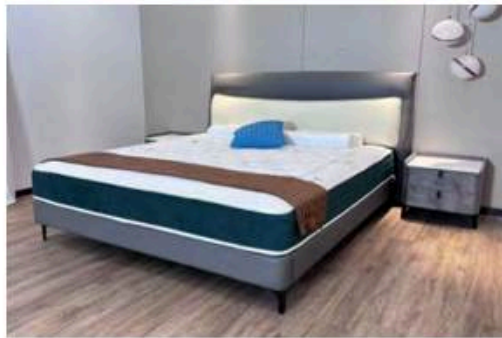

S63 Bed
 单人位: 140*110*69cm
 双人位: 220*110*69cm
 三人位: 240*110*69cm
 四人位: 280*110*69cm

3013 Bed
 215*198*110cm
 215*168*110cm

3017 Bed
225*186*115cm
225*186*115cm

M01 Bed
235*225*105cm
235*195*105cm

3018 Bed
220*198*115cm
220*168*115cm