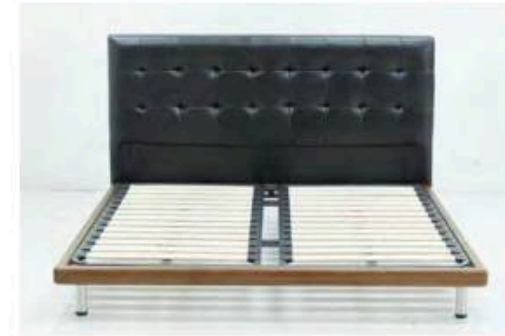

Chinese style-2 Bed
218*184*112cm
218*154*112cm