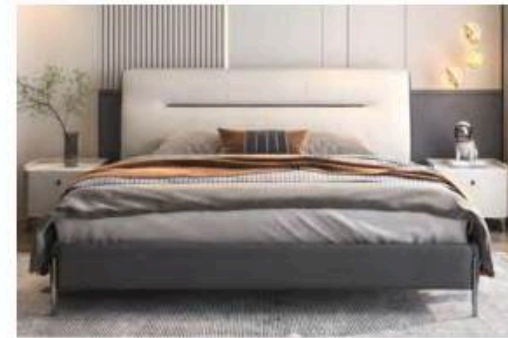

2017 Bed
232*202*95cm
232*172*95cm

2027 Bed
 220*206*110cm
 220*176*110cm

3002 Bed
 225*216*112cm
 225*186*112cm

S62 Bed
 单人位: 140*110*69cm
 双人位: 220*110*69cm
 三人位: 240*110*69cm
 四人位: 280*110*69cm

3003 Bed
 226*208*105cm
 226*178*105cm