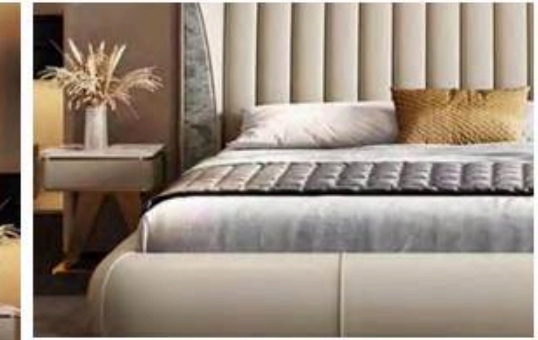

M63 Bed
230*172*110cm
230*202*110cm

M64 Bed
 230*168*110cm
 230*198*110cm

M74 ① 231*181*113
 ② 231*211*113

S61 Bed
 单人位: 140*110*69cm
 双人位: 220*110*69cm
 三人位: 240*110*69cm
 四人位: 280*110*69cm

M67 Bed
 230*172*117cm
 230*202*117cm