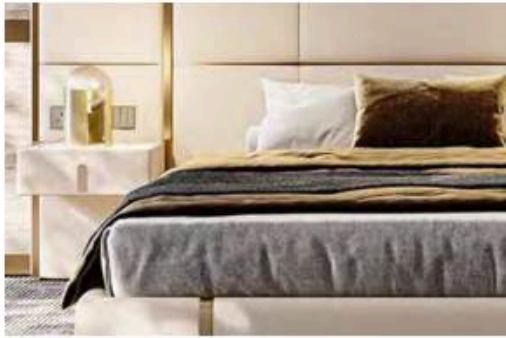

M77 Bed
238*280*110cm
238*310*110cm