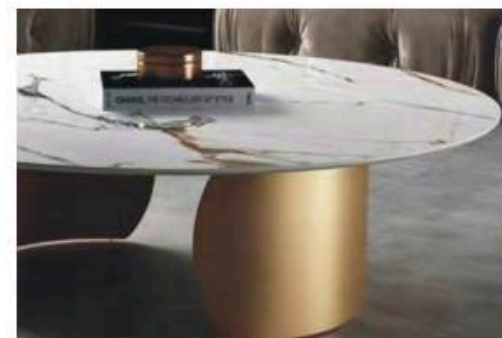

C51-1# TABLE
80*80*40cm
90*90*40cm
100*100*40cm(customisable)