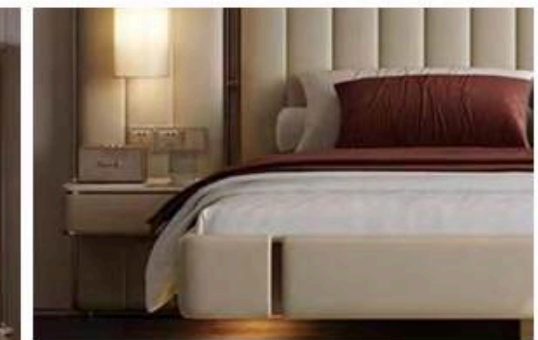

M75 Bed
 217*196*133cm
 217*226*133cm

M65 ① 226*164*110
 ② 226*194*110

S63 Bed
 单人位: 140*110*69cm
 双人位: 220*110*69cm
 三人位: 240*110*69cm
 四人位: 280*110*69cm

M78 Bed
 218*274*150cm
 218*304*150cm

9026 Bed
225*242*91cm
225*212*91cm