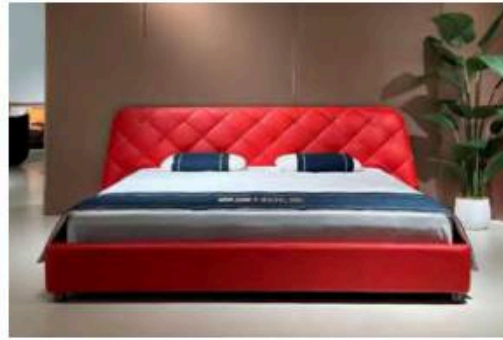

M75 Bed
 217*196*133cm
 217*226*133cm

M65 ① 226*164*110
 ② 226*194*110

S63 Bed
 单人位: 140*110*69cm
 双人位: 220*110*69cm
 三人位: 240*110*69cm
 四人位: 280*110*69cm

M78 Bed
 218*274*150cm
 218*304*150cm

9026 Bed
225*242*91cm
225*212*91cm