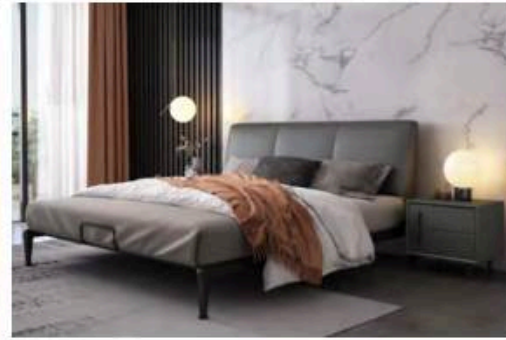

3010 Bed
240*205*105cm
240*175*105cm

5013 Bed
220*184*100cm
220*154*100cm

2010 Bed
225*195*110cm
225*165*110cm

5010 Bed
220*184*100cm
220*154*100cm

型号: 5015
尺寸: 220*184*100 (标准高) 1.8尺寸
220*154*100 (标准高) 1.5尺寸

5016 Bed
220*184*100cm
220*154*100cm

Chinese style-1 Bed
212*184*106cm
212*154*106cm

5017 Bed
220*184*100cm
220*154*100cm

Chinese style-2 Bed
218*184*112cm
218*154*112cm

5018 Bed
220*184*105cm
220*154*105cm