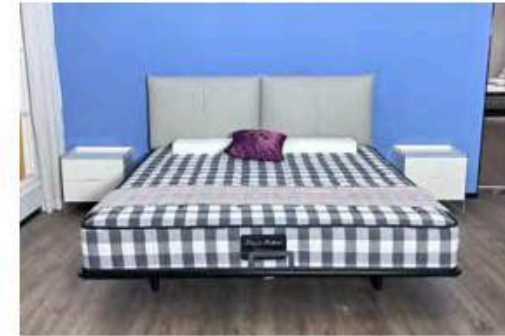

XF6 Bed
220*186*102cm
220*156*102cm