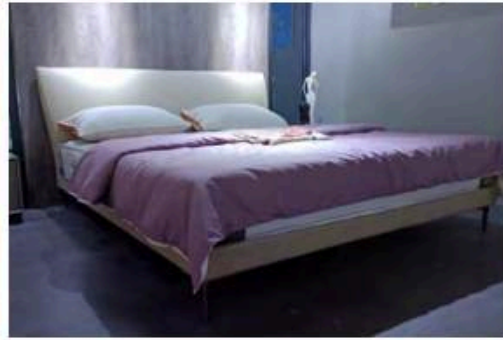

6036 Bed
225*182*105cm
225*152*105cm

8013 Bed
228*195*112cm
228*165*112cm

6066 Bed
226*220*108cm
226*190*108cm

8011 Bed
220*192*110cm
220*162*110cm

8001 Bed
220*196*105cm
220*166*105cm

3068 Bed
223*205*115cm
223*175*115cm

3010 Bed
240*205*105cm
240*175*105cm

5013 Bed
220*184*100cm
220*154*100cm

2010 Bed
225*195*110cm
225*165*110cm

5010 Bed
220*184*100cm
220*154*100cm

型号: 5015
尺寸: 220*184*100 (标准高) 1.8尺寸
220*154*100 (标准高) 1.5尺寸