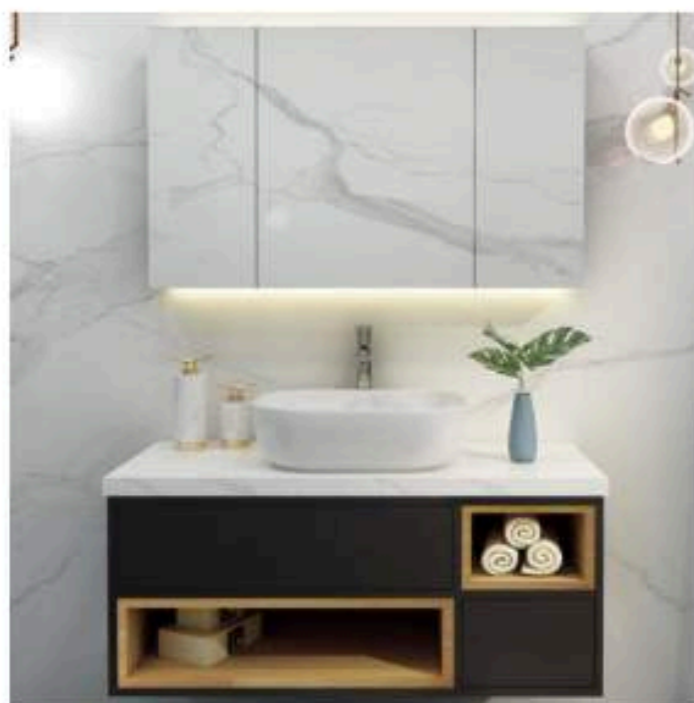

LG760

主柜 / Main Cabinet: 1000x470x436mm
镜子 / Mirror: 1000x130x600mm