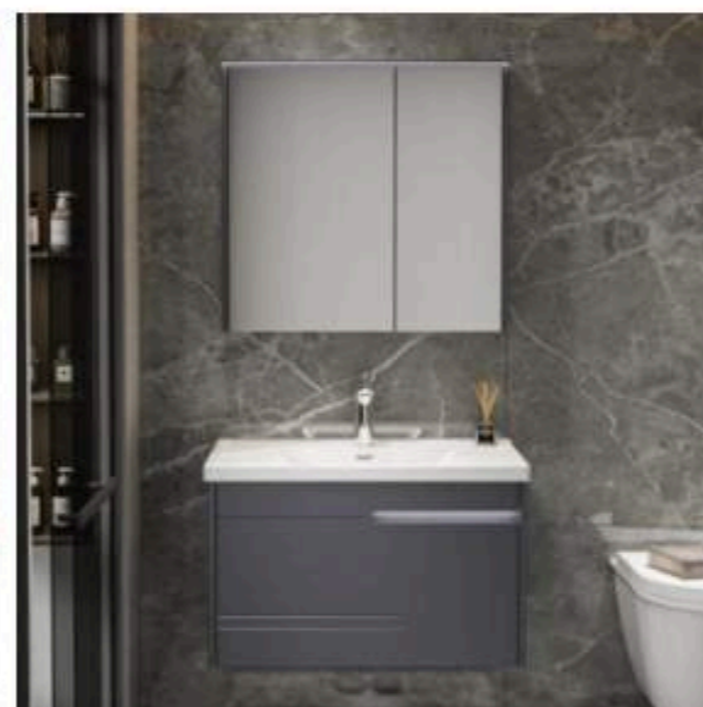

673B-80

主柜 / Main Cabinet: 800x500x450mm
镜柜 / Mirror cabinet: 750x130x700mm
材质 / Material: 实木免漆烤漆门板
台面 / Mesa: 50宽陶瓷一体盆