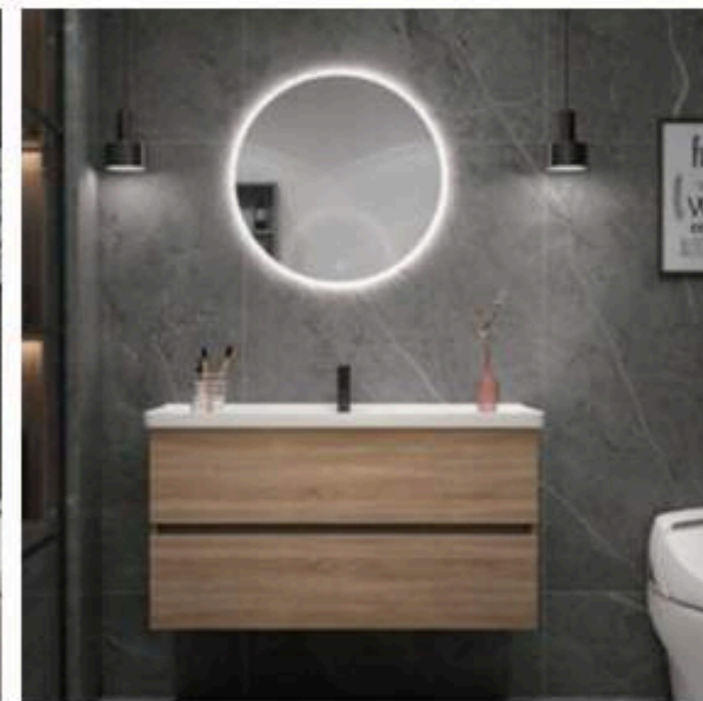

G-1068
主柜 / Main Cabinet: 700x480x500mm
镜子 / Mirror: 600x600mm(LED灯)
颜色 / Color: 金钻橡木
台面 / Mesa: 陶瓷