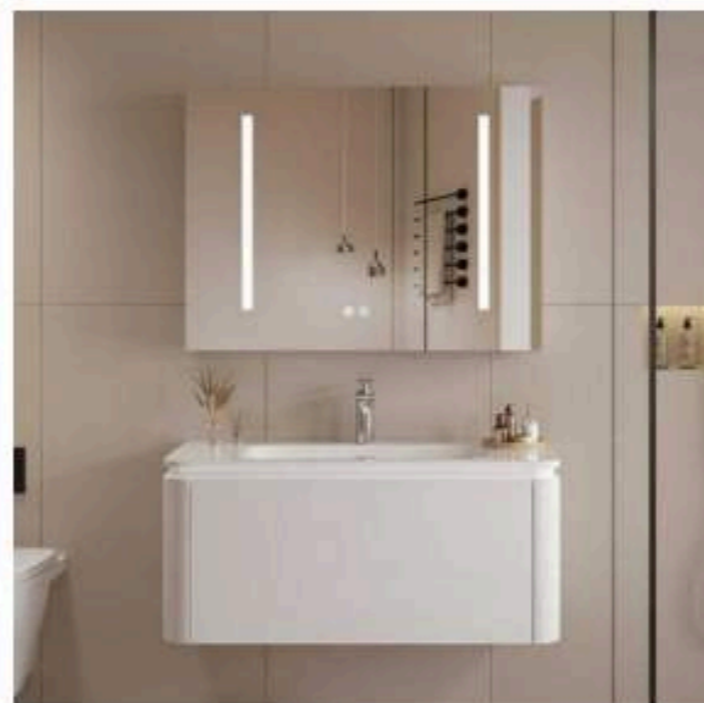

## BATHROOM CABINET

**P07D-60**

主柜 / Main Cabinet:  
镜柜 / Mirror cabinet:  
材质 / Material: 实木免漆+实木烤漆  
台面 / Mesa: 50宽陶瓷一体盆

**P07D-70**

主柜 / Main Cabinet:  
镜柜 / Mirror cabinet:  
材质 / Material: 实木免漆+实木烤漆  
台面 / Mesa: 50宽陶瓷一体盆