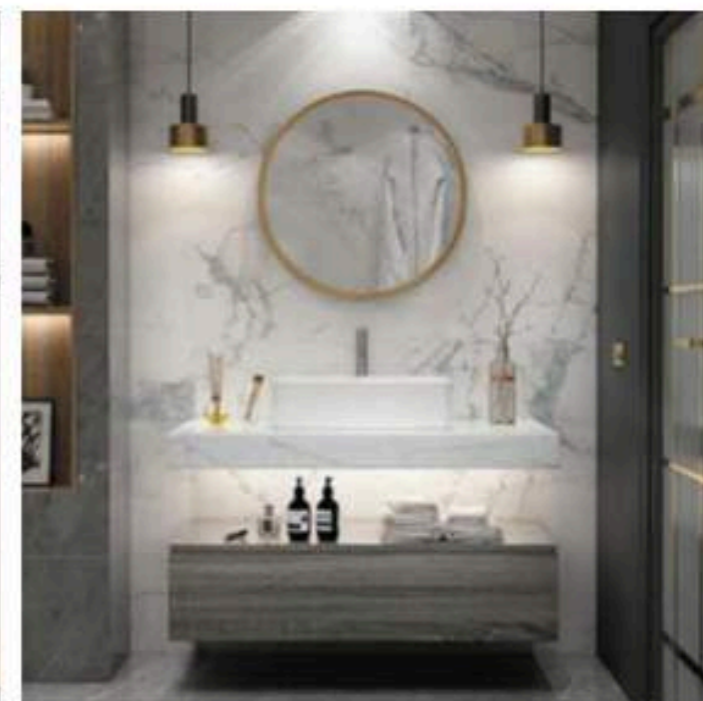

G-1051
主柜 / Main Cabinet: 1000x480x250mm
镜子 / Mirror: 600x600mm(LED灯)
颜色 / Color: 金钻灰橡
台面 / Mesa: 鱼肚白 1000x500x100mm