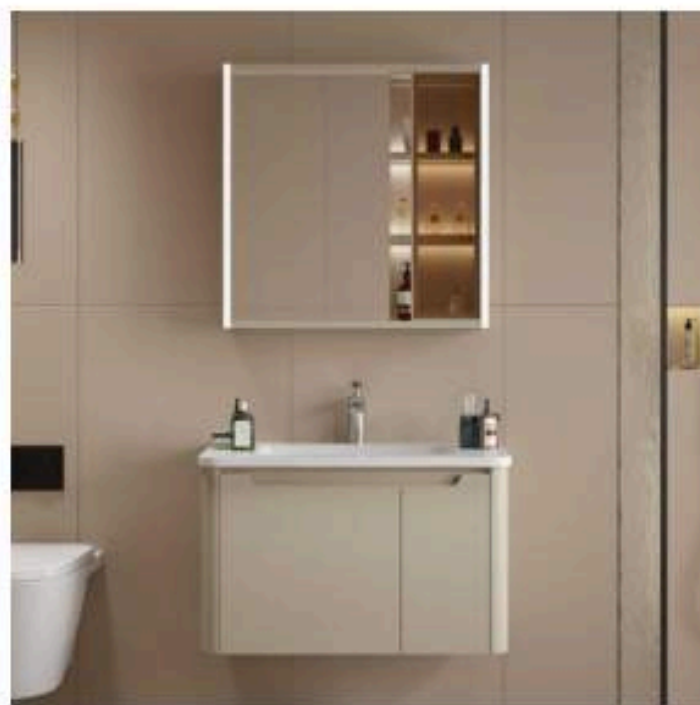

2033-80
主柜 / Main Cabinet: 810x500x450mm
镜柜 / Mirror cabinet: 750x140x720mm
材质 / Material: 实木免漆+烤漆门板
台面 / Mesa: 50宽圆弧陶瓷一体盆