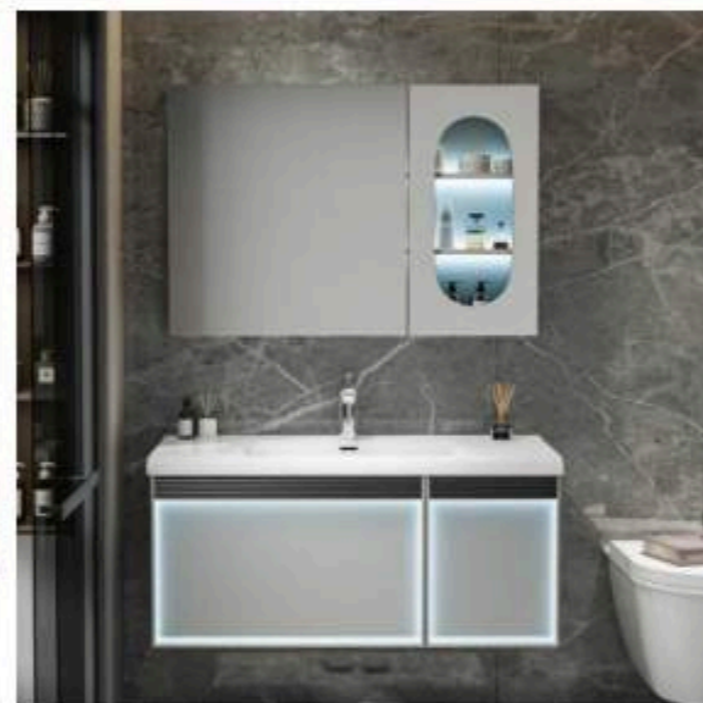

## BATHROOM CABINET

**678B-80**

主柜 / Main Cabinet: 800x500x450mm  
 镜柜 / Mirror cabinet: 750x130x700mm  
 材质 / Material: 实木免漆+烤漆门板  
 台面 / Mesa: 50宽新款陶瓷一体盆

**678B-90**

主柜 / Main Cabinet: 900x500x450mm  
 镜柜 / Mirror cabinet: 850x130x700mm  
 材质 / Material: 实木免漆+烤漆门板  
 台面 / Mesa: 50宽新款陶瓷一体盆