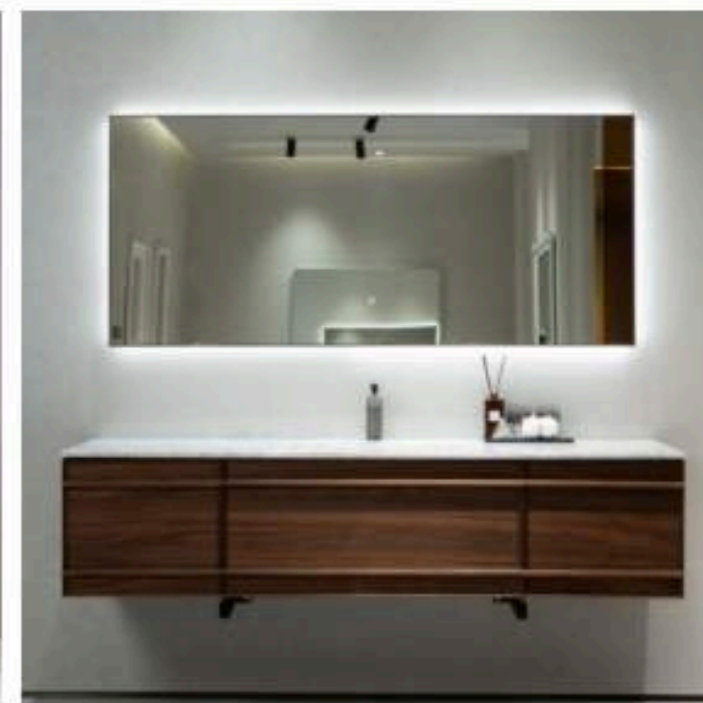

P72007-1800A 素描