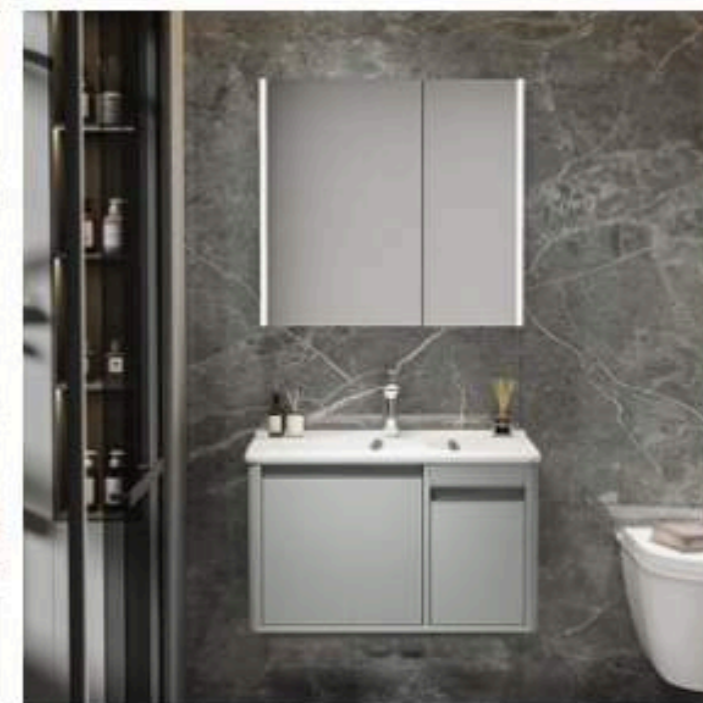

675C-80

主柜 / Main Cabinet: 800x500x450mm
镜柜 / Mirror cabinet: 750x130x700mm
材质 / Material: 实木免漆
台面 / Mesa: 50宽圆弧一体双盆