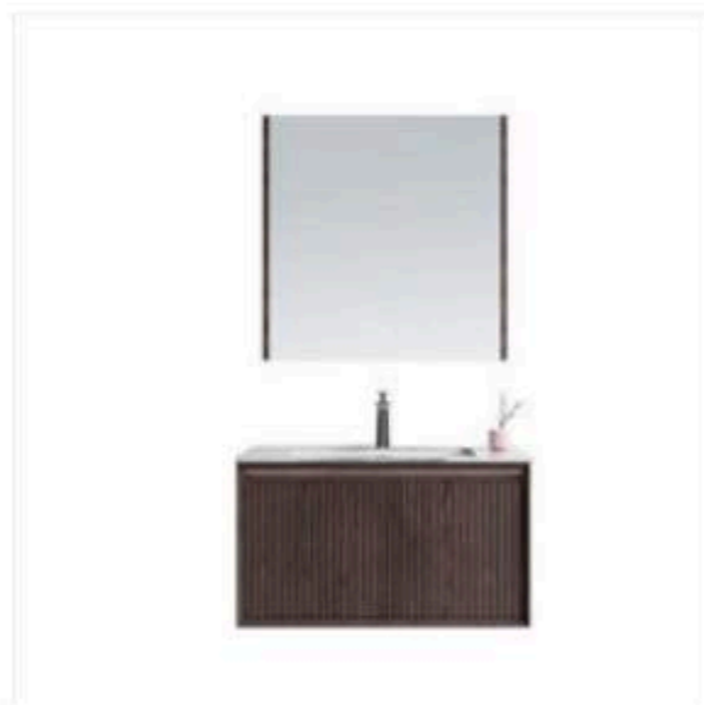

NW-3026-800

主柜 / Main Cabinet: 800x580x450mm
镜子 / Mirror: 700x750mm
颜色 / Color: 黑胡桃木色
材质 / Material: 黑胡桃/实木多层板
台面 / Mesa: 鱼肚白岩板

五金 / Hardware: 库博/极窄抽