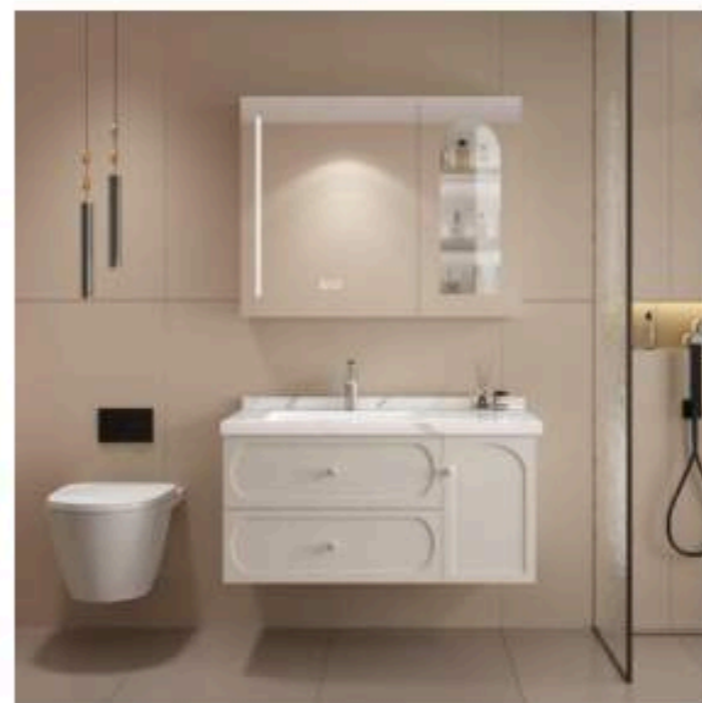

682A-80

主柜 / Main Cabinet: 800x500x480mm
镜柜 / Mirror cabinet: 750x140x700mm
材质 / Material: 实木免漆+烤漆门板
台面 / Mesa: 50宽岩板下挂无缝陶瓷盆