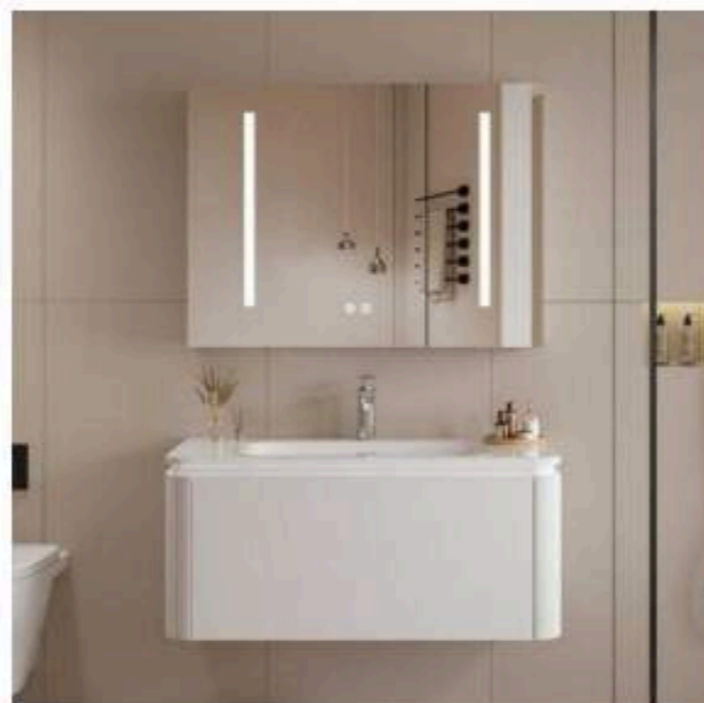

## BATHROOM CABINET

**P07D-60**

主柜 / Main Cabinet:  
镜柜 / Mirror cabinet:  
材质 / Material: 实木免漆+实木烤漆  
台面 / Mesa: 50宽陶瓷一体盆

**P07D-70**

主柜 / Main Cabinet:  
镜柜 / Mirror cabinet:  
材质 / Material: 实木免漆+实木烤漆  
台面 / Mesa: 50宽陶瓷一体盆