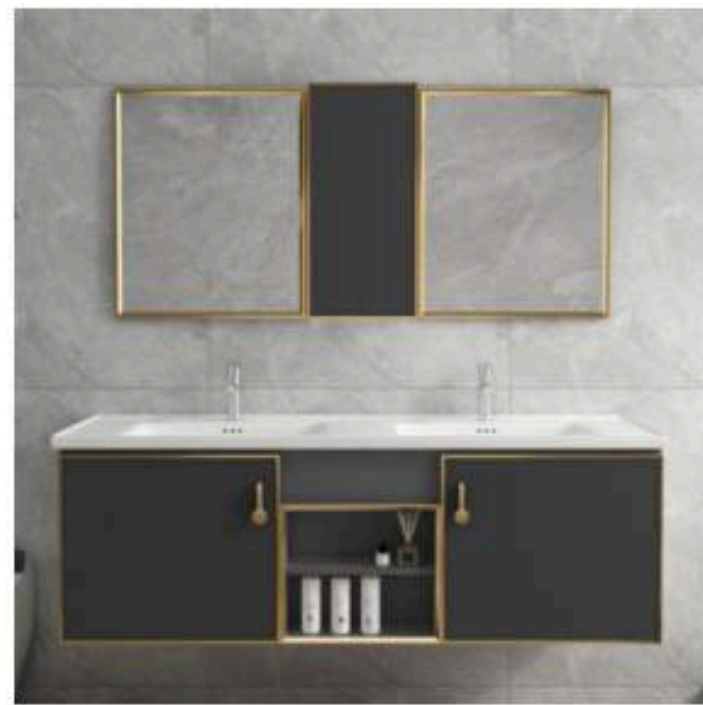

L6662-120
主柜 / Main Cabinet: 1200x470x450mm
材质 / Material: Aluminum