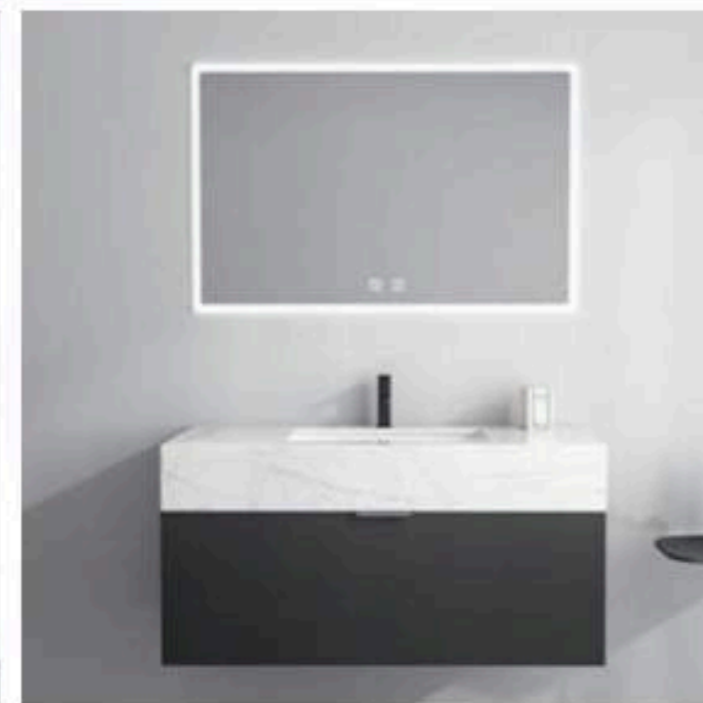

G-1040
主柜 / Main Cabinet: 1000x500x850mm
镜子 / Mirror: 1000x650mm(LED灯)
颜色 / Color: 北美胡桃+深灰
台面 / Mesa: 鱼肚白