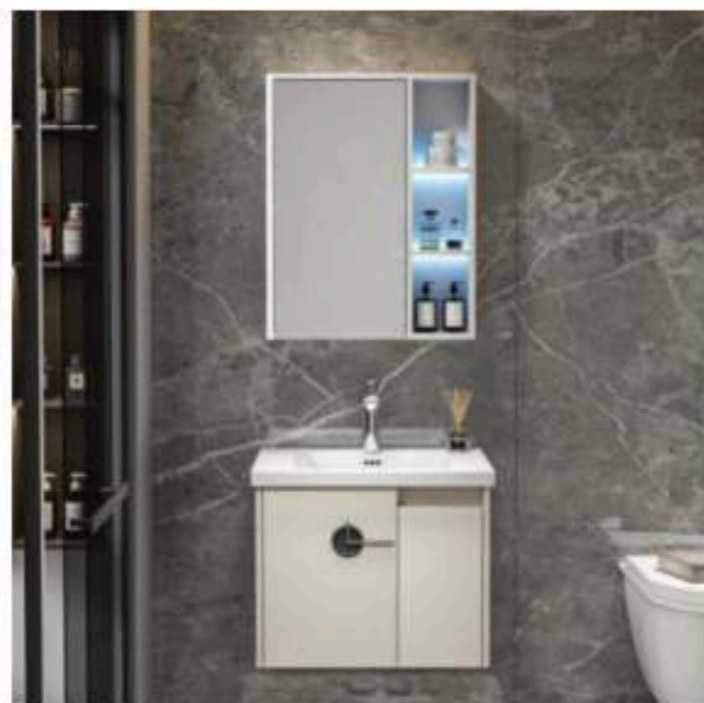

668B-60

主柜 / Main Cabinet: 600x480x500mm
镜柜 / Mirror cabinet: 570x130x700mm
材质 / Material: 实木免漆
台面 / Mesa: 48宽一体陶瓷盆