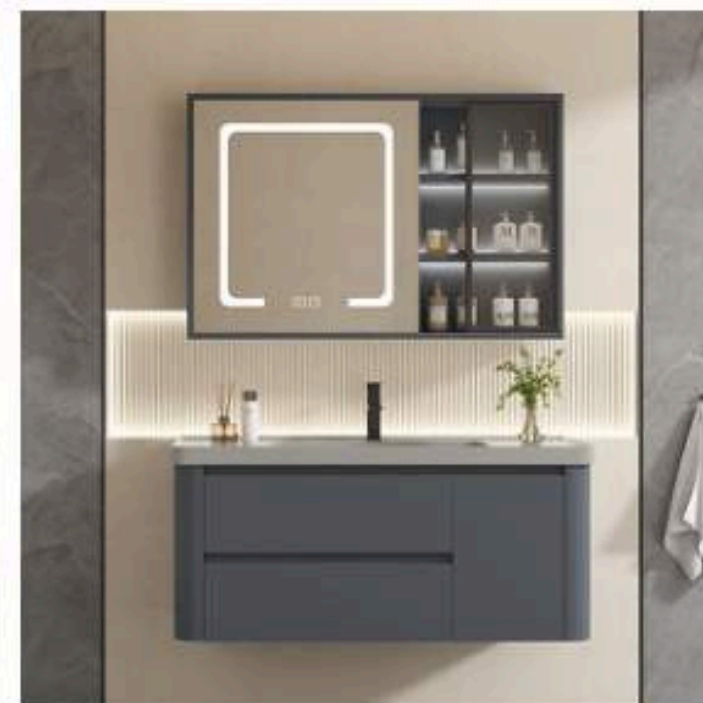

662A-100
主柜 / Main Cabinet: 1000x500x450mm
镜柜 / Mirror cabinet: 1000x130x700mm
材质 / Material: 实木免漆+烤漆柱子
台面 / Mesa: 圆弧云岩石一体盆