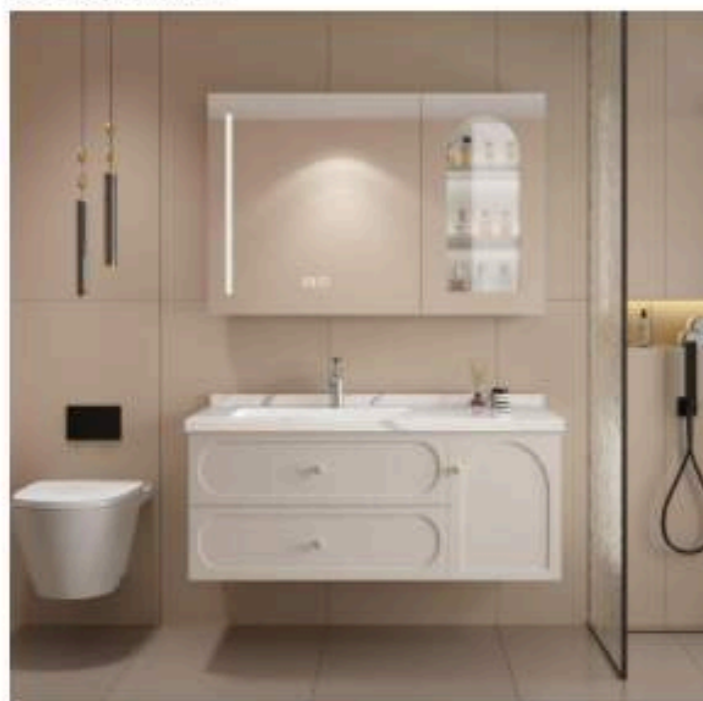

682A-100

主柜 / Main Cabinet: 1000x500x480mm
镜柜 / Mirror cabinet: 950x140x700mm
材质 / Material: 实木免漆+烤漆门板
台面 / Mesa: 50宽岩板下挂无缝陶瓷盆