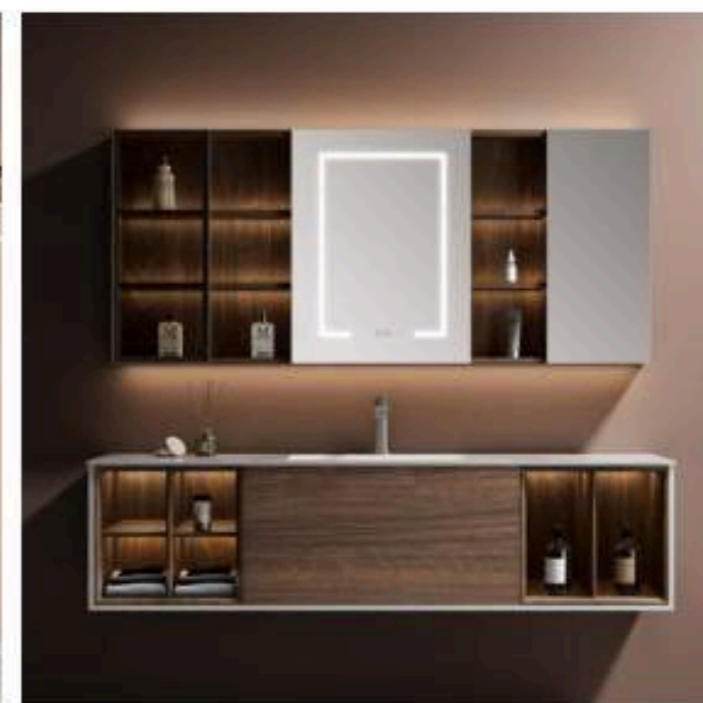

AM-6833

主柜 / Main Cabinet: 2000x550x450mm
镜子 / Mirror: 1500x700mm
侧柜 / Side Cabinet: 460x150x700mm
材质 / Material: 多层实木
颜色 / Color: 高级灰 + 北美黑胡桃
台面 / Mesa: 维克深灰岩板 + 台上盆