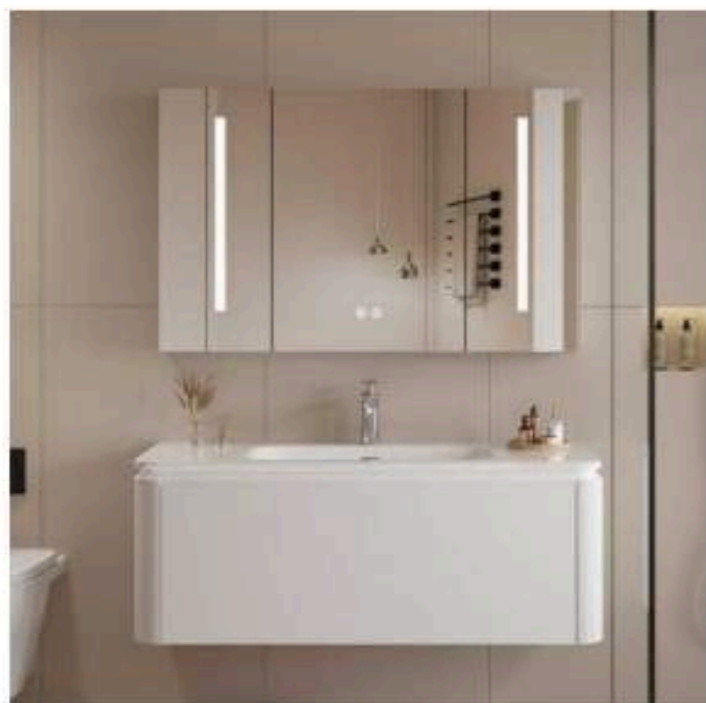

P07D-100

主柜 / Main Cabinet:
镜柜 / Mirror cabinet:
材质 / Material: 实木免漆+实木烤漆
台面 / Mesa: 50宽陶瓷一体盆