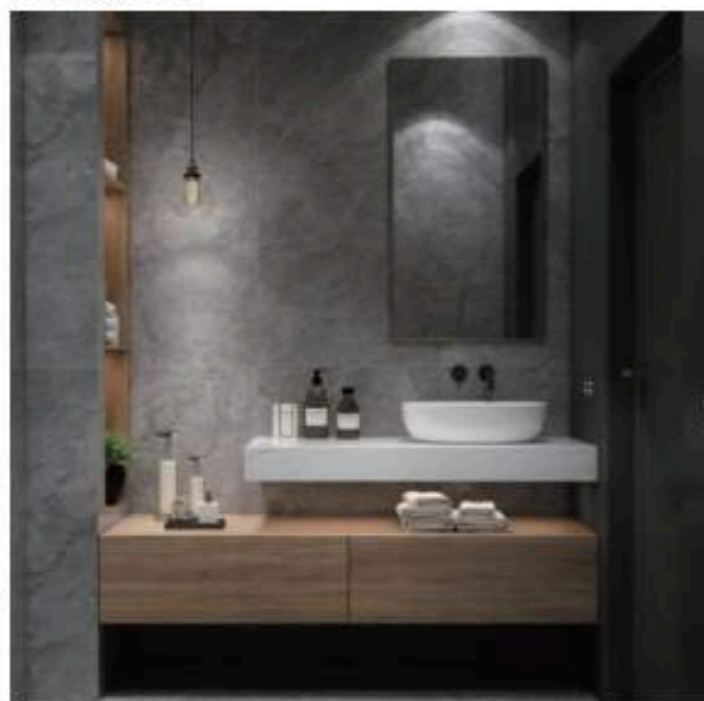

G-1046
主柜 / Main Cabinet: 1200x500x250mm
镜子 / Mirror: 500x900mm
颜色 / Color: 金钻橡木
台面 / Mesa: 鱼肚白 1000x500x100mm