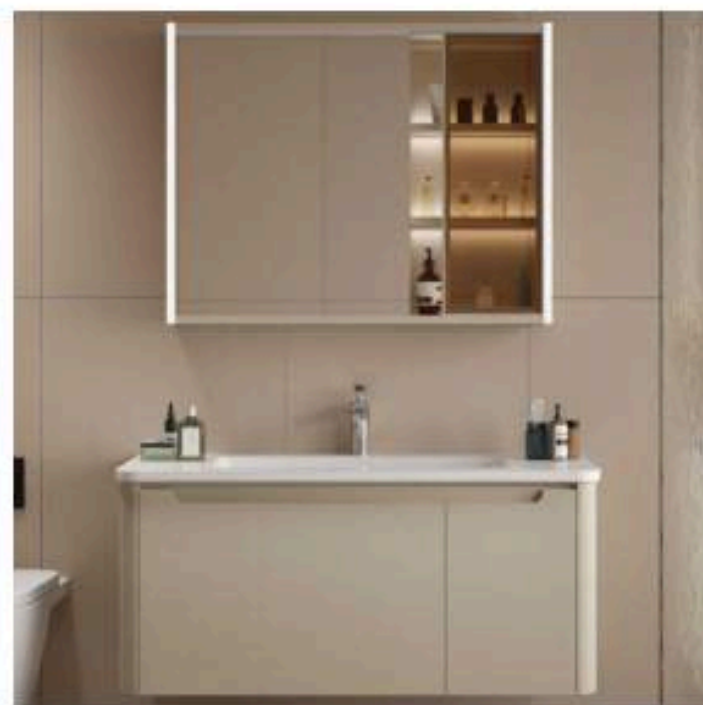

2033-90
主柜 / Main Cabinet: 910x500x450mm
镜柜 / Mirror cabinet: 900x140x720mm
材质 / Material: 实木免漆+烤漆门板
台面 / Mesa: 50宽圆弧陶瓷一体盆