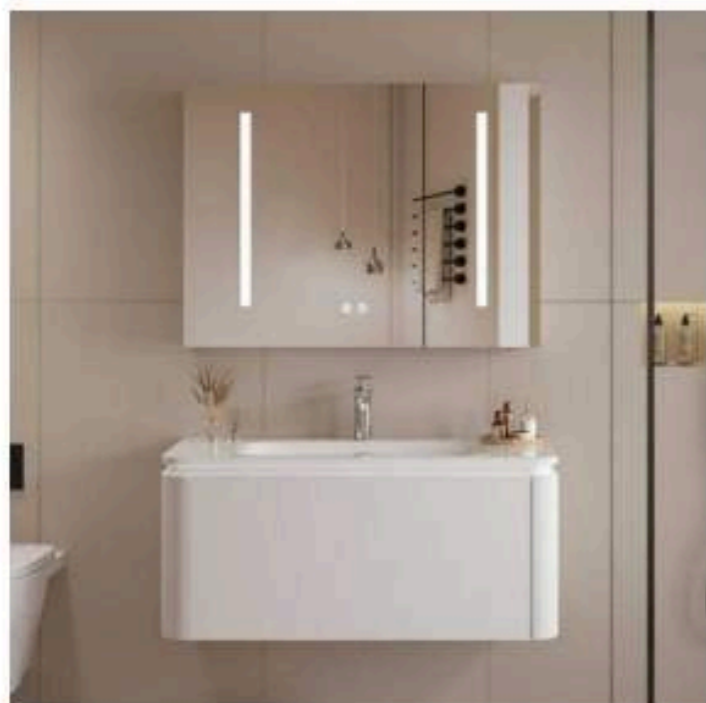

BATHROOM CABINET

P07D-60

主柜 / Main Cabinet:
镜柜 / Mirror cabinet:
材质 / Material: 实木免漆+实木烤漆
台面 / Mesa: 50宽陶瓷一体盆