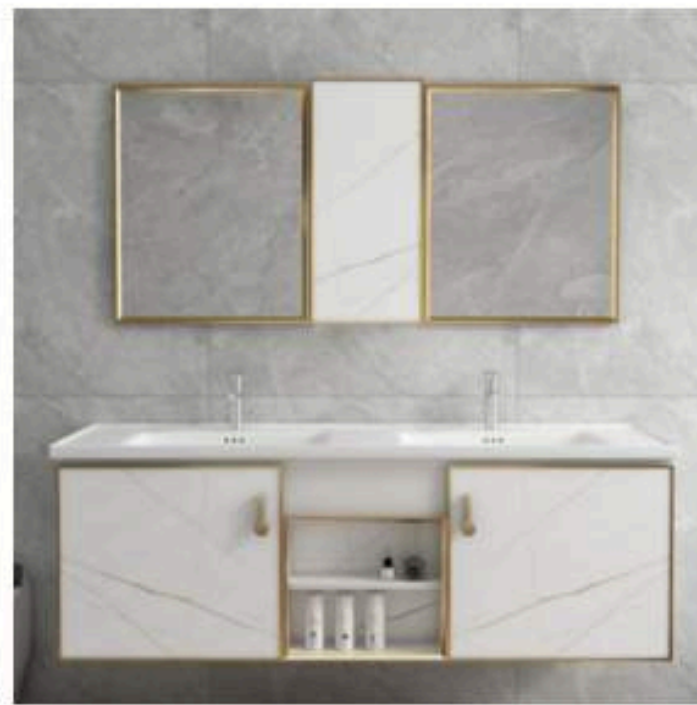

L6663-120
主柜 / Main Cabinet: 1200x470x450mm
材质 / Material: Aluminum