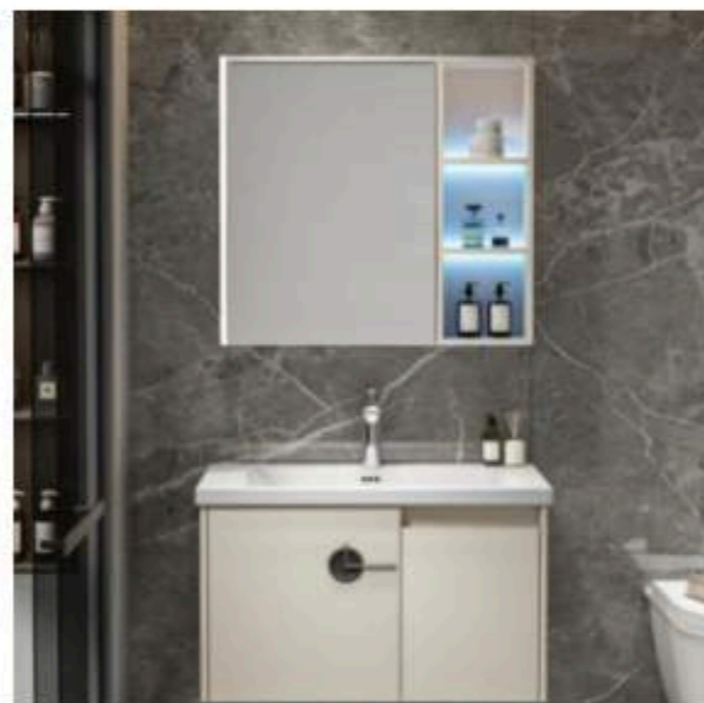

668B-70

主柜 / Main Cabinet: 700x480x500mm
镜柜 / Mirror cabinet: 690x130x700mm
材质 / Material: 实木免漆
台面 / Mesa: 48宽一体陶瓷盆