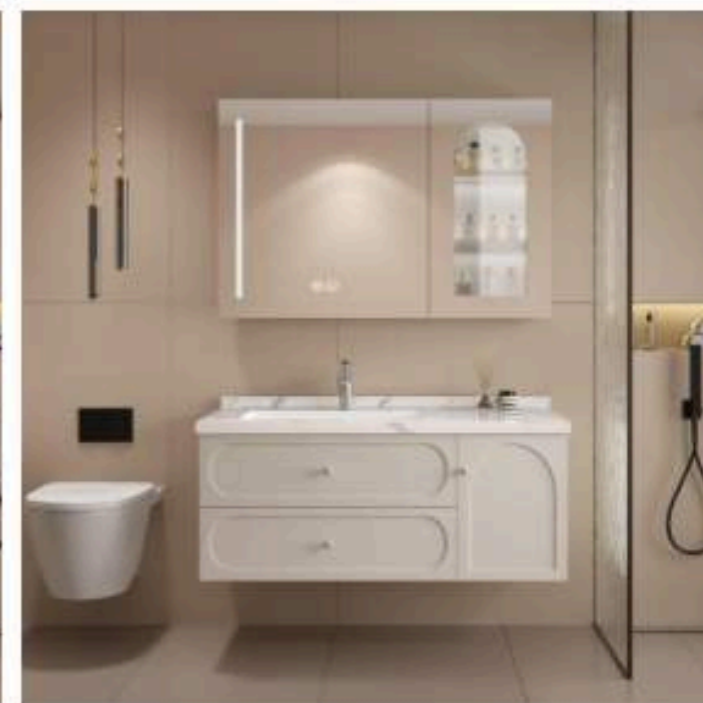

### 682A-80

主柜 / Main Cabinet: 800x500x480mm  
镜柜 / Mirror cabinet: 750x140x700mm  
材质 / Material: 实木免漆+烤漆门板  
台面 / Mesa: 50宽岩板下挂无缝陶瓷盆