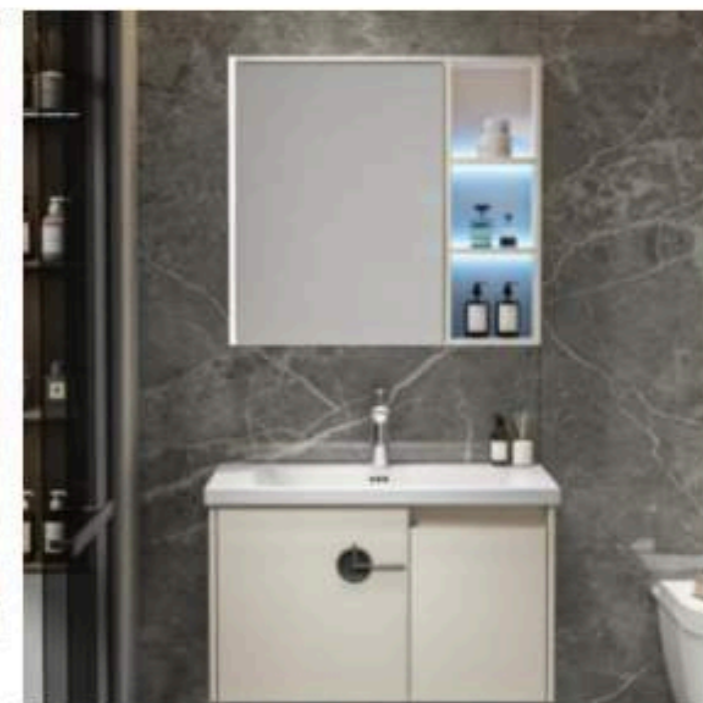

668B-80

主柜 / Main Cabinet: 800x480x500mm
镜柜 / Mirror cabinet: 750x130x700mm
材质 / Material: 实木免漆
台面 / Mesa: 48宽一体陶瓷盆