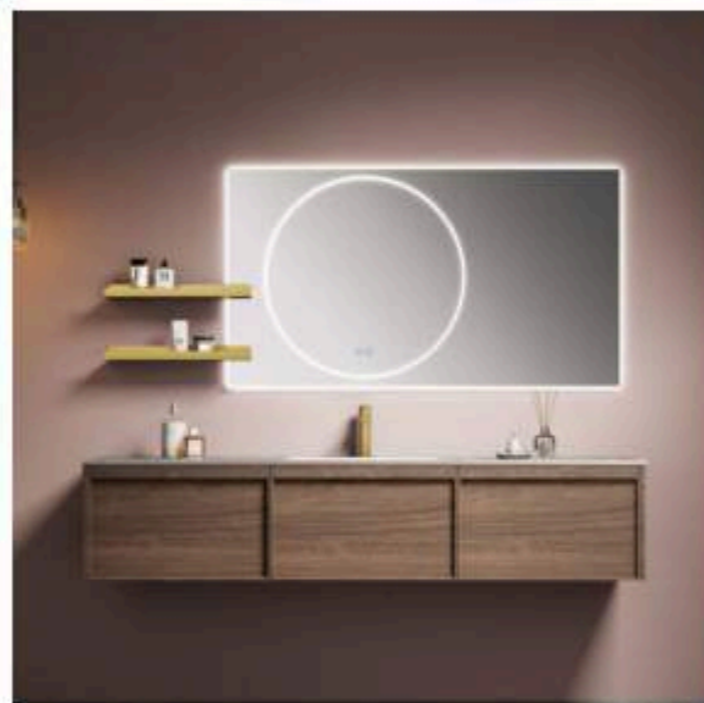

AM-6836

主柜 / Main Cabinet: 1500x550x400mm
镜子 / Mirror: 1200x700mm
层架 / Shelf: 500x120x30mm
材质 / Material: 多层实木
颜色 / Color: 北美黑胡桃

台面 / Mesa: 雪山飞狐岩板+无缝拼接盆