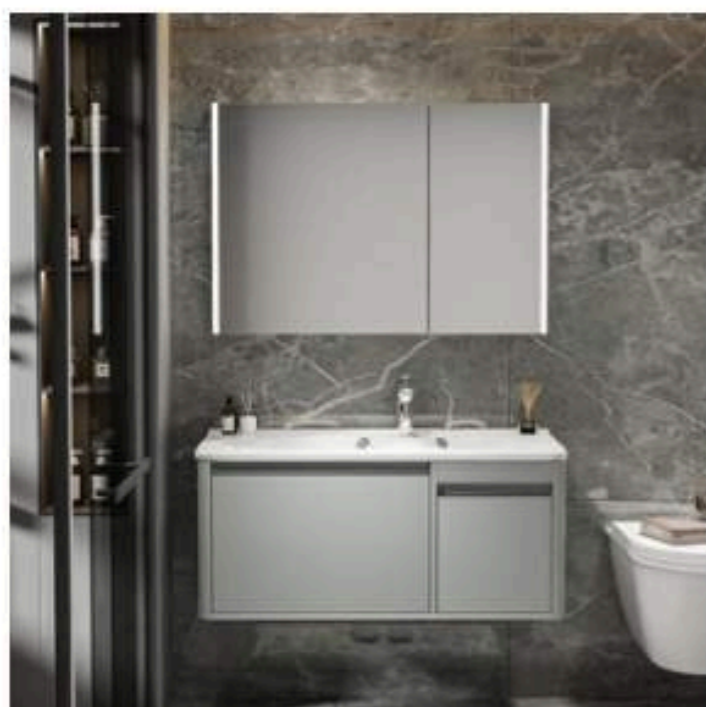

## BATHROOM CABINET

**678B-80**

主柜 / Main Cabinet: 800x500x450mm  
 镜柜 / Mirror cabinet: 750x130x700mm  
 材质 / Material: 实木免漆+烤漆门板  
 台面 / Mesa: 50宽新款陶瓷一体盆

**678B-90**

主柜 / Main Cabinet: 900x500x450mm  
 镜柜 / Mirror cabinet: 850x130x700mm  
 材质 / Material: 实木免漆+烤漆门板  
 台面 / Mesa: 50宽新款陶瓷一体盆

**678B-100**

主柜 / Main Cabinet: 1000x500x450mm  
 镜柜 / Mirror cabinet: 950x130x700mm  
 材质 / Material: 实木免漆+烤漆门板  
 台面 / Mesa: 50宽新款陶瓷一体盆

**675C-80**

主柜 / Main Cabinet: 800x500x450mm  
 镜柜 / Mirror cabinet: 750x130x700mm  
 材质 / Material: 实木免漆  
 台面 / Mesa: 50宽圆弧一体双盆