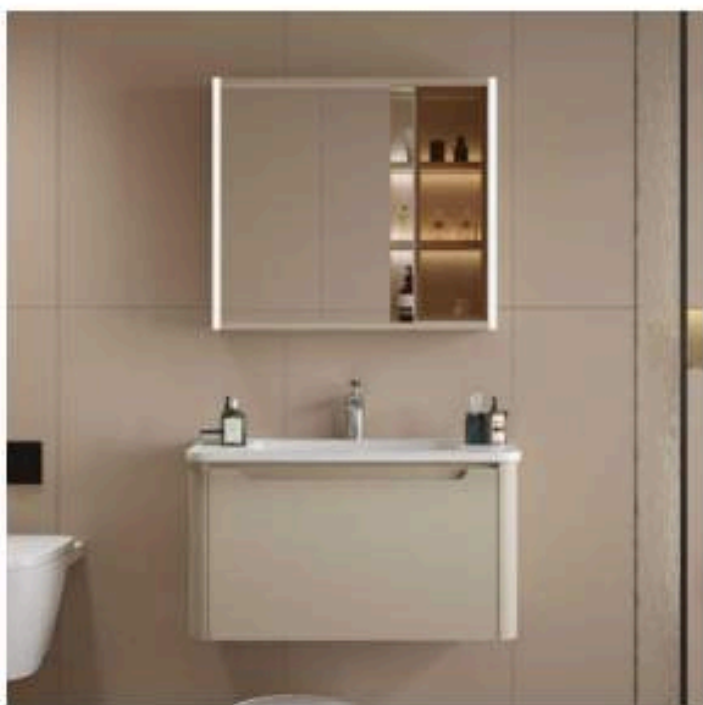

2033-70
主柜 / Main Cabinet: 700x500x450mm
镜柜 / Mirror cabinet: 700x140x720mm
材质 / Material: 实木免漆+烤漆门板
台面 / Mesa: 50宽圆弧陶瓷一体盆