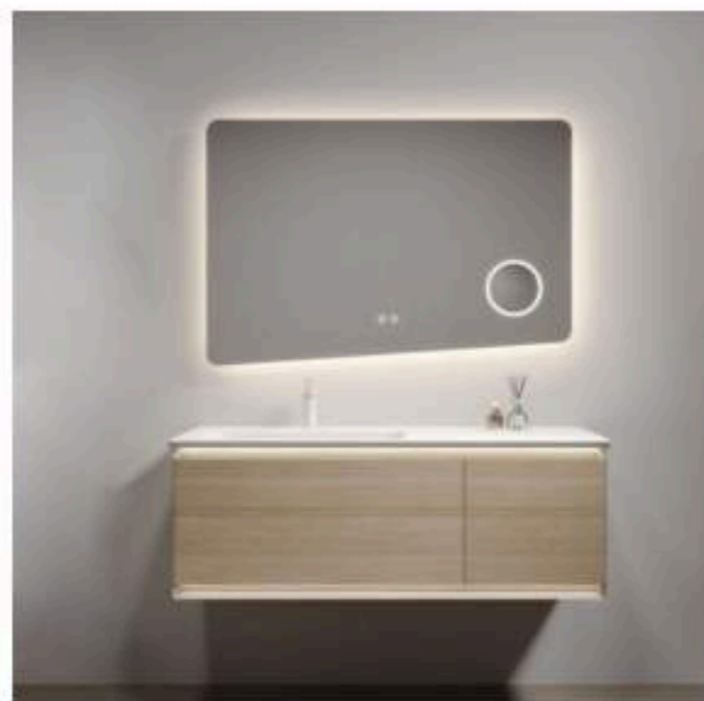

811-120
主柜 / Main Cabinet: 1200x500mm
三边全斜, 左右抽+底部藏灯
镜柜 / Mirror Cabinet: 智能镜片背发光+放大镜
台面 / Mesa: 可丽耐一体盆, 台面前边磨马肚边+下方藏灯