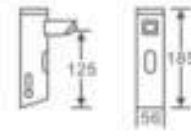

# BASIN FAUCET

**N-8012A / N-8012B**

Automatic sensor Faucet  
Material: Brass  
Color: Chrome

**N-8030A / N-8030B**

Automatic sensor Faucet  
Material: Brass  
Color: Chrome

**N-8003A / N-8003B**

Automatic sensor Faucet  
Material: Brass  
Color: Chrome