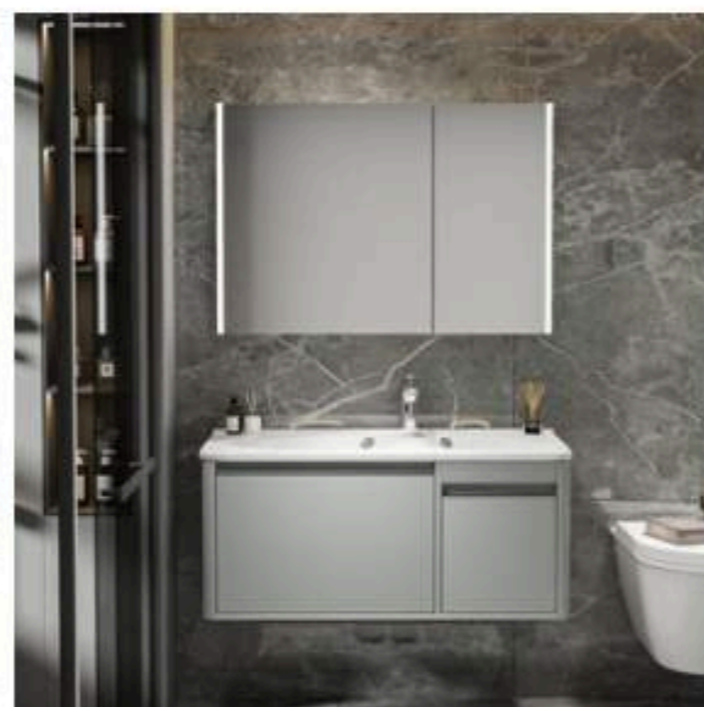

675C-100

主柜 / Main Cabinet: 1000x500x450mm
镜柜 / Mirror cabinet: 950x130x700mm
材质 / Material: 实木免漆
台面 / Mesa: 50宽圆弧一体双盆