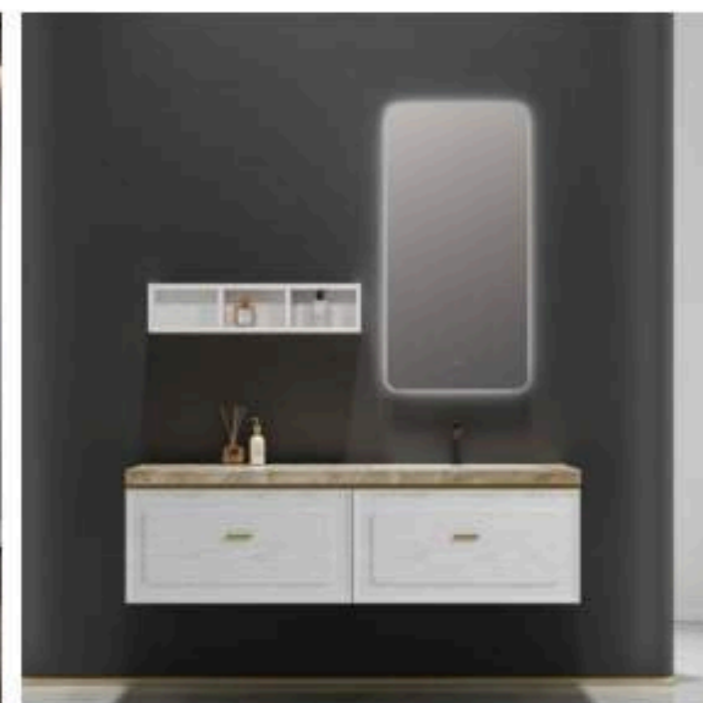

主柜 / Main Cabinet: 北美胡桃木 2400x550x400mm  
 台面 / Mesa: 绮美石一体盆 2400x550x60mm  
 镜子 / Mirror: 智能镜 500x1000mmx2  
 侧柜 / Side Cabinet: 橡木+多层实木+北美胡桃木 1100x120x250mm  
 五金 / Hardware: 德国海蒂诗

D7022-160

主柜 / Main Cabinet: 橡木+多层实木+开放白 1600x560x420mm  
 台面 / Mesa: 阿曼米黄大理石+无缝拼接盆 2400x550x60mm  
 镜子 / Mirror: 发光防雾双按键开关 550x35x1100mm  
 层架 / Shelf: 开放白 750x100x180mm  
 五金 / Hardware: 德国海蒂诗