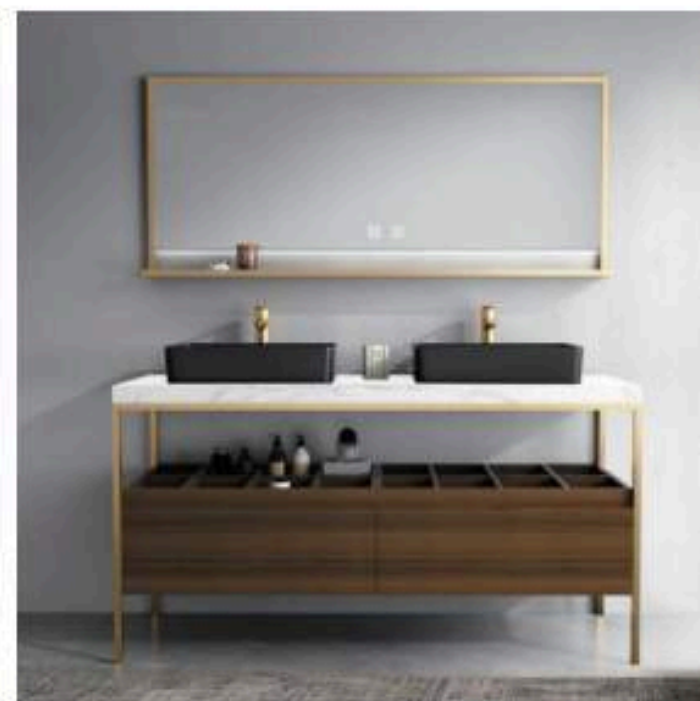

G-1001
主柜 / Main Cabinet: 1500x500x850mm
镜子 / Mirror: 1200x700mm(LED灯)
颜色 / Color: 胡桃色
台面 / Mesa: 鱼肚白