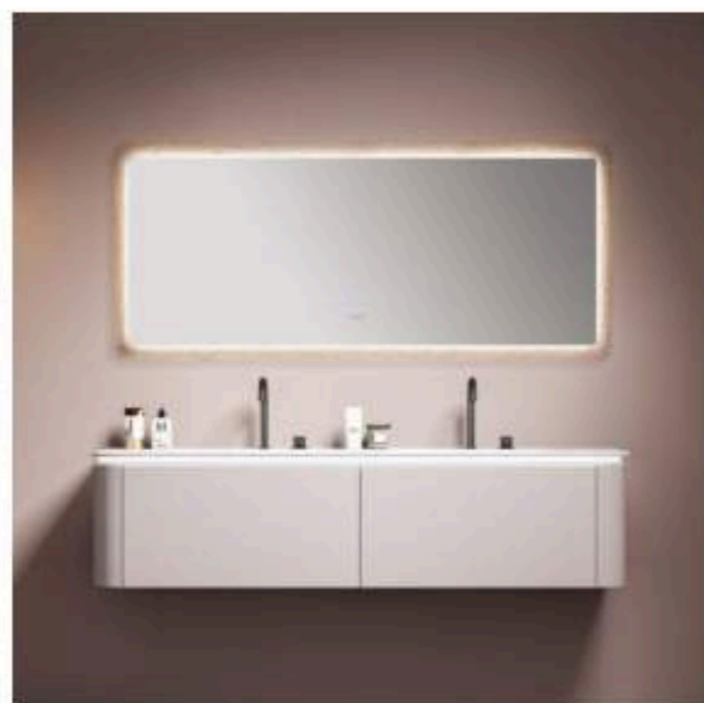

AM-33

主柜 / Main Cabinet: 1400x550x500mm
镜子 / Mirror: 1400x700mm
材质 / Material: 多层实木
颜色 / Color: 肤感奶油白
台面 / Mesa: 可丽耐一体盆