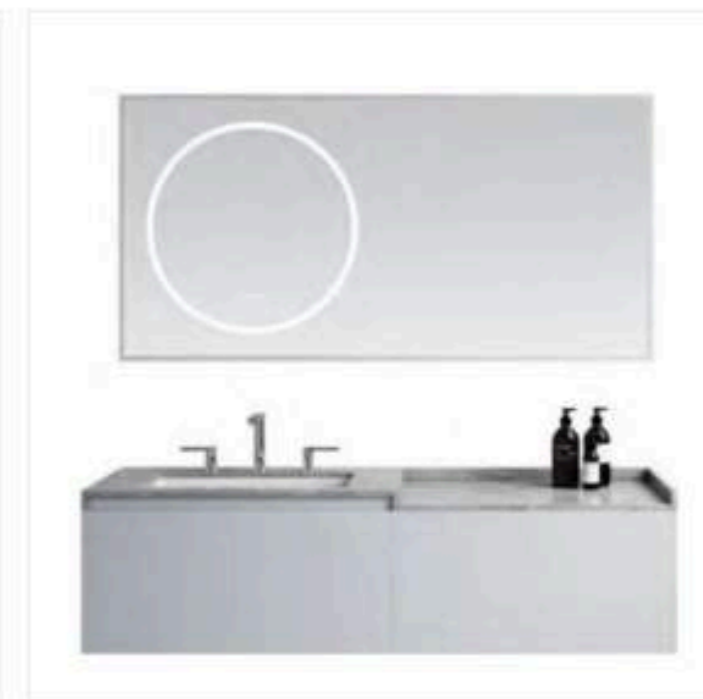

主柜 / Main: 1800x550x850mm  
 镜子 / Mirror: 900mm  
 材质 / Cabinet: 橡木  
 台面 / Counter: 鱼肚白岩板  
 颜色 / Colour: 高级灰  
 五金 / Hardware: DTC

**NW-3023-1800**

主柜 / Main: 1500x580x400mm  
 镜子 / Mirror: 550x850x2mm  
 层架 / Shelf: 280x120x2  
 台面 / Wash: 彼特拉灰(奢岩)  
 颜色 / Colour: 太子银  
 材质 / Material: 橡木  
 五金 / Hardware: DTC极窄抽