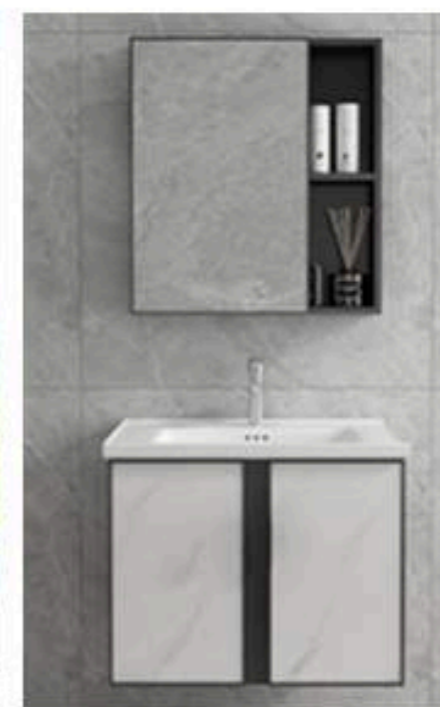

L6610-60
主柜 / Main Cabinet: 600x470x480mm
镜柜 / Mirror: 550x110x630mm