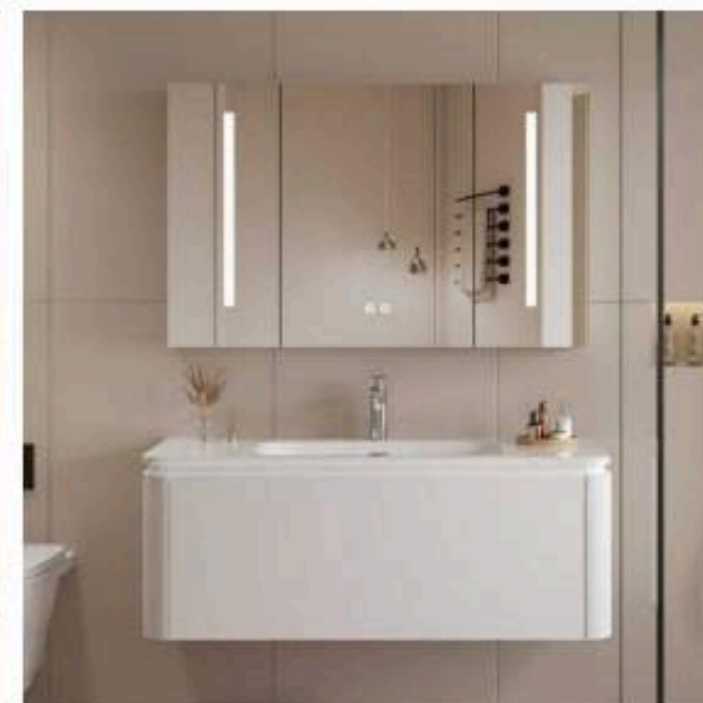

P07D-90

主柜 / Main Cabinet:
镜柜 / Mirror cabinet:
材质 / Material: 实木免漆+实木烤漆
台面 / Mesa: 50宽陶瓷一体盆