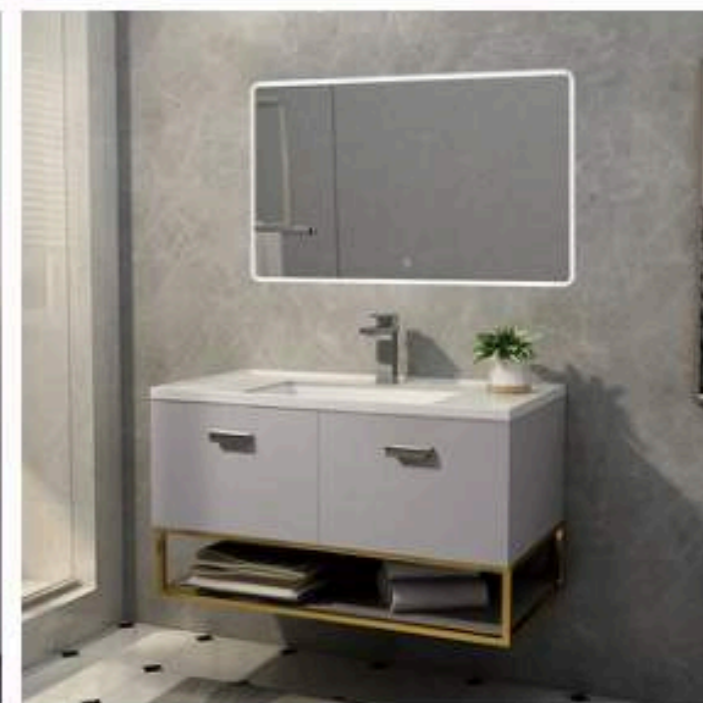

LG761

主柜 / Main Cabinet: 1000x550x586mm
镜子 / Mirror: 1000x600mm