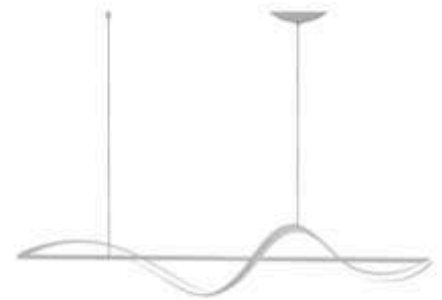

Size : D1030*H70mm*1000-
2000mm (max)
Material: Aluminum +glass

Size : D200*H620mm*1000-
2000mm (max)
Material:ceramics +iron

Size : D100*H4800mm*
1000-2000mm (max)
Material:ceramics +iron

Size : D200*L800mm*1000-2000mm
(max)
Material:ceramics +iron

Ø cm 80 31.49"

Ø cm 17.5 6.89"

Ø cm 210 82.68"

RB-2540-AP 40W
D650mm

RB-2530-P 30W
D800mm

RB-2524-C24W
D700mm

RB-2505-1W 5W
400*100*
E60mm

B-2510-2W
2*5W
400*400*60mm

LED Ceiling Lamp

RB-2109-40
28W
D400*H120mm
RB-2109-50
48W
D500*H120mm
RB-2109-60
58W
D600*H120mm

Aluminium Chandelier

RB-5109-800
96W
800*1400mm

Aluminium Chandelier

RB-5108-600+500+400
105W
950*1400mm

Aluminium Chandelier

RB-5107-800

58W

800*1400mm

RB-5107-800+600

96W

800*1400mm

Aluminium Pendant

RB-1120-120
30W