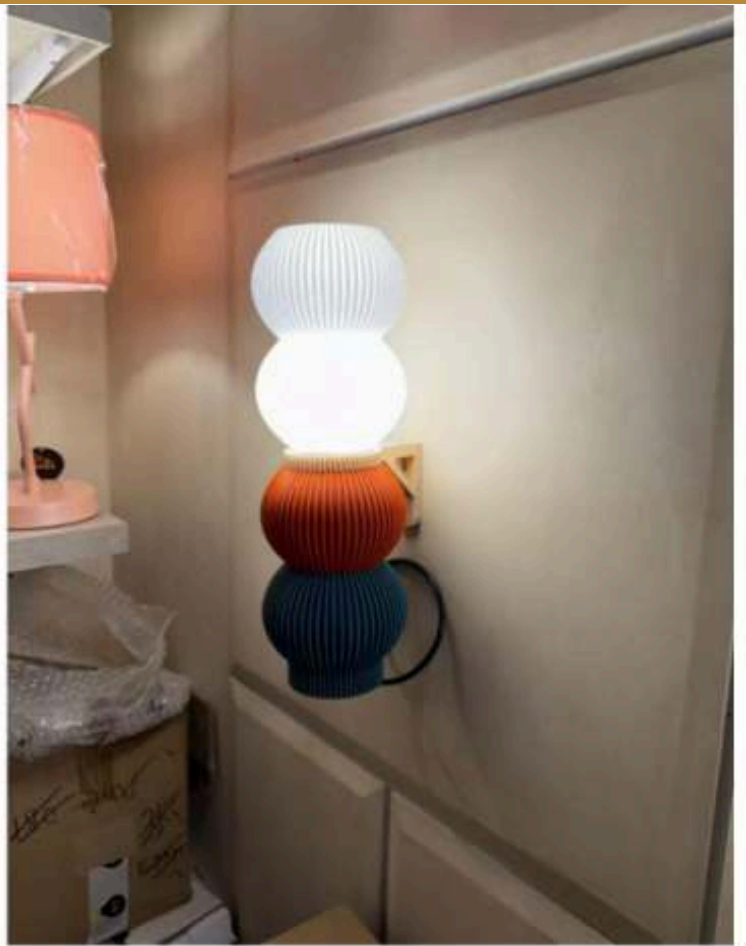

Ø cm 80 31.49"

Ø cm 17.5 6.89"

Ø cm 210 82.68"

RB-2540-AP 40W
D650mm

RB-2530-P 30W
D800mm

RB-2524-C24W
D700mm

RB-2505-1W 5W
400*100*
E60mm

B-2510-2W
2*5W
400*400*60mm

LED Ceiling Lamp

RB-2109-40
28W
D400*H120mm
RB-2109-50
48W
D500*H120mm
RB-2109-60
58W
D600*H120mm

Aluminium Chandelier

RB-5109-800
96W
800*1400mm

Aluminium Chandelier

RB-5108-600+500+400
105W
950*1400mm

Aluminium Chandelier