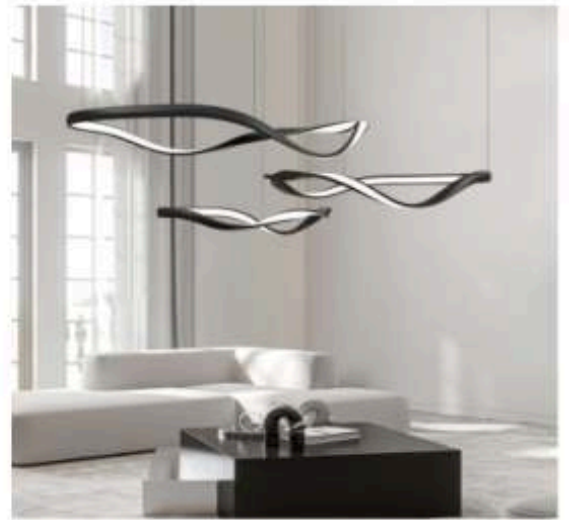

LED Ceiling Lamp

RB-2109-40
28W
D400*H120mm
RB-2109-50
48W
D500*H120mm
RB-2109-60
58W
D600*H120mm

Aluminium Chandelier

RB-5109-800
96W
800*1400mm

Aluminium Chandelier

RB-5108-600+500+400
105W
950*1400mm

Aluminium Chandelier

RB-5107-800

58W

800*1400mm

RB-5107-800+600

96W

800*1400mm

Aluminium Pendant

RB-1120-120
30W