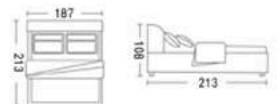

**Model:2516** #(头层牛皮)

尺寸: 218X184X113cm

床头柜: A09 岩板

尺寸: 50X40X48cm

Model:2518#(头层牛皮)

尺寸: 215X186X103cm

床头柜: A09 岩板

尺寸: 50X40X48cm

**Model:2520** # (头层牛皮)

尺寸: 213X187X108cm

床头柜: A09 岩板

尺寸: 50X40X48cm

**Model:2523** # (头层牛皮)

尺寸: 223X185X102cm

床头柜: A09

尺寸: 50X40X48cm

Model:2526#(头层牛皮)

尺寸: 237X185X95cm

床头柜: A09

尺寸: 50X40X48cm

**Model:2527#(头层牛皮)**

尺寸: 222X187X105cm

床头柜: 301

尺寸: 53X40X52cm

**Model:2339#(头层牛皮)**

尺寸: 219X202X119cm

床头柜: 193

尺寸: 50X41X46cm

Model:1007[#] (头层真皮)

尺寸:230x194x103cm

床头柜:208

尺寸:50x40x48cm