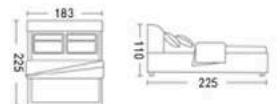

**Model:2531** # (头层牛皮)

尺寸: 230X225X106cm

床头柜: A08

尺寸: 50X40X48cm

Model:2532#(头层牛皮)

尺寸: 219X201X116cm

床头柜: A09

尺寸: 50X40X48cm

Model:2503#(头层牛皮)

尺寸: 218X184X114cm

床头柜: 208

尺寸: 45X40X48cm

**Model:2338#(头层牛皮)**

尺寸: 221X188X113cm

床头柜: 208

尺寸: 45X40X48cm

Model:2519#(头层牛皮)

尺寸: 225X183X110cm

床头柜: A09 岩板

尺寸: 50X40X48cm

**Model:2511#(头层牛皮)**

尺寸: 220X186X113cm

床头柜: 208

尺寸: 45X40X48cm

Model:2509#(头层牛皮)

尺寸: 222X183X106cm

床头柜: 501 岩板

尺寸: 48X40X45cm

**Model:2369#(头层牛皮)**

尺寸: 220X186X115cm

床头柜: 208

尺寸: 45X40X48cm