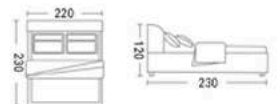

Model:671# (头层磨砂皮)

尺寸: 236x188x113cm

床头柜: 209

尺寸: 56x42x48cm

**Model: ZG501#(头层牛皮)**

尺寸: 215X185X106cm

床头柜: 9218

尺寸: 50X40X40cm

Model: ZG502#(头层牛皮)

尺寸: 216X204X105cm

床头柜: 9218

尺寸: 50X40X40cm

**Model:ZG503#(头层牛皮)**

尺寸: 212X182X100cm

床头柜: 9218

尺寸: 50X40X40cm

Model:902#(头层牛皮)

尺寸: 230X220X120cm

床头柜: 309

尺寸: 54X45X58cm

**Model:2329#(头层牛皮)**

尺寸: 242X204X93cm

床头柜: 302

尺寸: 53X50X52cm

**Model:2339#(头层牛皮)**

尺寸: 219X202X119cm

床头柜: 193

尺寸: 50X41X46cm

Model:1007[#] (头层真皮)

尺寸:230x194x103cm

床头柜:208

尺寸:50x40x48cm