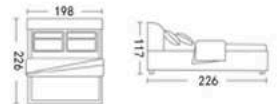

Model:2526#(头层牛皮)

尺寸: 237X185X95cm

床头柜: A09

尺寸: 50X40X48cm

**Model:2527#(头层牛皮)**

尺寸: 222X187X105cm

床头柜: 301

尺寸: 53X40X52cm

Model:2528#(头层牛皮)

尺寸: 232X192X106cm

床头柜: A09

尺寸: 50X40X48cm

Model:2530 # (头层牛皮)

尺寸: 226X198X117cm

床头柜: A09

尺寸: 50X40X48cm

**Model:2531** # (头层牛皮)

尺寸: 230X225X106cm

床头柜: A08

尺寸: 50X40X48cm

Model:2532#(头层牛皮)

尺寸: 219X201X116cm

床头柜: A09

尺寸: 50X40X48cm

Model:2503#(头层牛皮)

尺寸: 218X184X114cm

床头柜: 208

尺寸: 45X40X48cm

**Model:2338#(头层牛皮)**

尺寸: 221X188X113cm

床头柜: 208

尺寸: 45X40X48cm