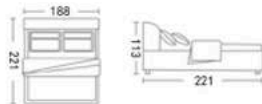

**Model:2531** # (头层牛皮)

尺寸: 230X225X106cm

床头柜: A08

尺寸: 50X40X48cm

Model:2532#(头层牛皮)

尺寸: 219X201X116cm

床头柜: A09

尺寸: 50X40X48cm

Model:2503#(头层牛皮)

尺寸: 218X184X114cm

床头柜: 208

尺寸: 45X40X48cm

**Model:2338#(头层牛皮)**

尺寸: 221X188X113cm

床头柜: 208

尺寸: 45X40X48cm

Model:2519#(头层牛皮)

尺寸: 225X183X110cm

床头柜: A09 岩板

尺寸: 50X40X48cm

**Model:2511#(头层牛皮)**

尺寸: 220X186X113cm

床头柜: 208

尺寸: 45X40X48cm

Model:2509#(头层牛皮)

尺寸: 222X183X106cm

床头柜: 501 岩板

尺寸: 48X40X45cm

**Model:2369#(头层牛皮)**

尺寸: 220X186X115cm

床头柜: 208

尺寸: 45X40X48cm