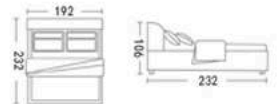

**Model:2516** #(头层牛皮)

尺寸: 218X184X113cm

床头柜: A09 岩板

尺寸: 50X40X48cm

Model:2518#(头层牛皮)

尺寸: 215X186X103cm

床头柜: A09 岩板

尺寸: 50X40X48cm

**Model:2520** # (头层牛皮)

尺寸: 213X187X108cm

床头柜: A09 岩板

尺寸: 50X40X48cm

**Model:2523** # (头层牛皮)

尺寸: 223X185X102cm

床头柜: A09

尺寸: 50X40X48cm

Model:2526#(头层牛皮)

尺寸: 237X185X95cm

床头柜: A09

尺寸: 50X40X48cm

**Model:2527#(头层牛皮)**

尺寸: 222X187X105cm

床头柜: 301

尺寸: 53X40X52cm

Model:2528#(头层牛皮)

尺寸: 232X192X106cm

床头柜: A09

尺寸: 50X40X48cm

Model:2530 # (头层牛皮)

尺寸: 226X198X117cm

床头柜: A09

尺寸: 50X40X48cm