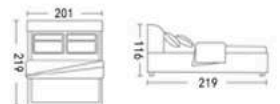

Model:2528#(头层牛皮)

尺寸: 232X192X106cm

床头柜: A09

尺寸: 50X40X48cm

Model:2530 # (头层牛皮)

尺寸: 226X198X117cm

床头柜: A09

尺寸: 50X40X48cm

**Model:2531** # (头层牛皮)

尺寸: 230X225X106cm

床头柜: A08

尺寸: 50X40X48cm

Model:2532#(头层牛皮)

尺寸: 219X201X116cm

床头柜: A09

尺寸: 50X40X48cm

Model:2503#(头层牛皮)

尺寸: 218X184X114cm

床头柜: 208

尺寸: 45X40X48cm

**Model:2338#(头层牛皮)**

尺寸: 221X188X113cm

床头柜: 208

尺寸: 45X40X48cm

Model:2519#(头层牛皮)

尺寸: 225X183X110cm

床头柜: A09 岩板

尺寸: 50X40X48cm

**Model:2511#(头层牛皮)**

尺寸: 220X186X113cm

床头柜: 208

尺寸: 45X40X48cm