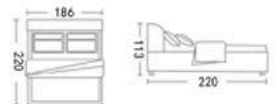

Model:2503#(头层牛皮)

尺寸: 218X184X114cm

床头柜: 208

尺寸: 45X40X48cm

**Model:2338#(头层牛皮)**

尺寸: 221X188X113cm

床头柜: 208

尺寸: 45X40X48cm

Model:2519#(头层牛皮)

尺寸: 225X183X110cm

床头柜: A09 岩板

尺寸: 50X40X48cm

**Model:2511#(头层牛皮)**

尺寸: 220X186X113cm

床头柜: 208

尺寸: 45X40X48cm

Model:2509#(头层牛皮)

尺寸: 222X183X106cm

床头柜: 501 岩板

尺寸: 48X40X45cm

**Model:2369#(头层牛皮)**

尺寸: 220X186X115cm

床头柜: 208

尺寸: 45X40X48cm

**Model:2322#(头层牛皮)**

尺寸: 220X186X113cm

床头柜: 208

尺寸: 45X40X48cm

Model:8126[#] (头层真皮)

尺寸: 220x192x109cm

床头柜: 208

尺寸: 50x40x48cm