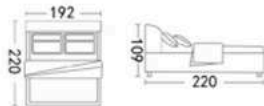

Model:2519#(头层牛皮)

尺寸: 225X183X110cm

床头柜: A09 岩板

尺寸: 50X40X48cm

**Model:2511#(头层牛皮)**

尺寸: 220X186X113cm

床头柜: 208

尺寸: 45X40X48cm

Model:2509#(头层牛皮)

尺寸: 222X183X106cm

床头柜: 501 岩板

尺寸: 48X40X45cm

**Model:2369#(头层牛皮)**

尺寸: 220X186X115cm

床头柜: 208

尺寸: 45X40X48cm

**Model:2322#(头层牛皮)**

尺寸: 220X186X113cm

床头柜: 208

尺寸: 45X40X48cm

Model:8126[#] (头层真皮)

尺寸: 220x192x109cm

床头柜: 208

尺寸: 50x40x48cm

Model:2302# (头层真皮)

尺寸: 220x182x103cm

床头柜: 208

尺寸: 50x40x48cm

Model:1013[#] (头层真皮)

尺寸: 212x185x113cm

床头柜: 208

尺寸: 50x40x48cm