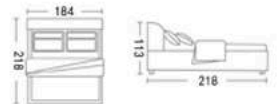

**Model:2516** #(头层牛皮)

尺寸: 218X184X113cm

床头柜: A09 岩板

尺寸: 50X40X48cm

Model:2518#(头层牛皮)

尺寸: 215X186X103cm

床头柜: A09 岩板

尺寸: 50X40X48cm

**Model:2520** # (头层牛皮)

尺寸: 213X187X108cm

床头柜: A09 岩板

尺寸: 50X40X48cm

**Model:2523** # (头层牛皮)

尺寸: 223X185X102cm

床头柜: A09

尺寸: 50X40X48cm

Model:2309# (头层真皮)

尺寸:222x198x112cm

床头柜: 208

尺寸:50x40x48cm

Model:9023# (头层真皮)

尺寸: 221x185x104cm

床头柜: 208

尺寸: 50x40x48cm

Model:1010[#] (头层真皮)

尺寸: 235x210x123cm

床头柜: 182

尺寸: 54x40x48cm

Model:1012# (头层真皮)

尺寸:226x213x109cm

床头柜:193

尺寸:50x41x46cm