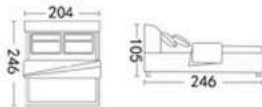

Model:2309# (头层真皮)

尺寸:222x198x112cm

床头柜: 208

尺寸:50x40x48cm

Model:9023# (头层真皮)

尺寸: 221x185x104cm

床头柜: 208

尺寸: 50x40x48cm

Model: 香奈儿 # (头层牛皮)

尺寸: 231X215X108cm

床头柜: 193

尺寸: 50X41X46cm

Model:1001[#] (头层真皮)

尺寸: 246x204x105cm

床头柜: 918

尺寸: 50x40x40cm

Model:1010[#] (头层真皮)

尺寸: 235x210x123cm

床头柜: 182

尺寸: 54x40x48cm

Model:1012# (头层真皮)

尺寸:226x213x109cm

床头柜:193

尺寸:50x41x46cm

Model:8028# (头层磨砂皮)

尺寸: 247x199x92cm

床头柜: 301

尺寸: 53x40x52cm

Model:812[#] (头层磨砂皮)

尺寸: 228x226x108cm

床头柜: 302

尺寸: 53x50x52cm