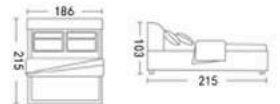

**Model:2516** #(头层牛皮)

尺寸: 218X184X113cm

床头柜: A09 岩板

尺寸: 50X40X48cm

Model:2518#(头层牛皮)

尺寸: 215X186X103cm

床头柜: A09 岩板

尺寸: 50X40X48cm

**Model:2520** # (头层牛皮)

尺寸: 213X187X108cm

床头柜: A09 岩板

尺寸: 50X40X48cm

**Model:2523** # (头层牛皮)

尺寸: 223X185X102cm

床头柜: A09

尺寸: 50X40X48cm

Model:2526#(头层牛皮)

尺寸: 237X185X95cm

床头柜: A09

尺寸: 50X40X48cm

**Model:2527#(头层牛皮)**

尺寸: 222X187X105cm

床头柜: 301

尺寸: 53X40X52cm

Model:2528#(头层牛皮)

尺寸: 232X192X106cm

床头柜: A09

尺寸: 50X40X48cm

Model:2530 # (头层牛皮)

尺寸: 226X198X117cm

床头柜: A09

尺寸: 50X40X48cm