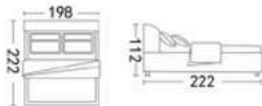

Model:2302# (头层真皮)

尺寸: 220x182x103cm

床头柜: 208

尺寸: 50x40x48cm

Model:1013[#] (头层真皮)

尺寸: 212x185x113cm

床头柜: 208

尺寸: 50x40x48cm

Model:2332#(头层牛皮)

尺寸: 222X192X114cm

床头柜: 208

尺寸: 45X40X48cm

Model:2305# (头层真皮)

尺寸: 223x183x112cm

床头柜: 208

尺寸: 50x40x48cm

钟情简约时尚的造型, 但工艺材质追求极致完美, 进口真皮及精巧的工艺与时尚的完美结合, 以一种崭新的角度演绎奢容, 让人体验休闲尊贵的生活方式。风格上, 试图营造出浅水湾畔顶级香属的奢侈感和私密性, 使它成为都市成功人士“大隐于市”的选择与身份认同感的必备。让最顶级的家奢容尽显, 豪情, 不外如此……

**Model:2337#(头层牛皮)**

尺寸: 219X202X113cm

床头柜: 208

尺寸: 45X40X48cm

Model:2309# (头层真皮)

尺寸:222x198x112cm

床头柜: 208

尺寸:50x40x48cm

Model:9023# (头层真皮)

尺寸: 221x185x104cm

床头柜: 208

尺寸: 50x40x48cm