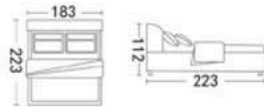

**Model:2322#(头层牛皮)**

尺寸: 220X186X113cm

床头柜: 208

尺寸: 45X40X48cm

Model:8126[#] (头层真皮)

尺寸: 220x192x109cm

床头柜: 208

尺寸: 50x40x48cm

Model:2302# (头层真皮)

尺寸: 220x182x103cm

床头柜: 208

尺寸: 50x40x48cm

Model:1013[#] (头层真皮)

尺寸: 212x185x113cm

床头柜: 208

尺寸: 50x40x48cm

Model:2332#(头层牛皮)

尺寸: 222X192X114cm

床头柜: 208

尺寸: 45X40X48cm

Model:2305# (头层真皮)

尺寸: 223x183x112cm

床头柜: 208

尺寸: 50x40x48cm

Model:2309# (头层真皮)

尺寸:222x198x112cm

床头柜: 208

尺寸:50x40x48cm

Model:9023# (头层真皮)

尺寸: 221x185x104cm

床头柜: 208

尺寸: 50x40x48cm