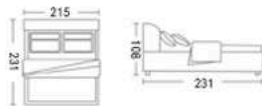

Model:2302# (头层真皮)

尺寸: 220x182x103cm

床头柜: 208

尺寸: 50x40x48cm

Model:1013[#] (头层真皮)

尺寸: 212x185x113cm

床头柜: 208

尺寸: 50x40x48cm

Model:2309# (头层真皮)

尺寸:222x198x112cm

床头柜: 208

尺寸:50x40x48cm

Model:9023# (头层真皮)

尺寸: 221x185x104cm

床头柜: 208

尺寸: 50x40x48cm

Model: 香奈儿 # (头层牛皮)

尺寸: 231X215X108cm

床头柜: 193

尺寸: 50X41X46cm

Model:1001[#] (头层真皮)

尺寸: 246x204x105cm

床头柜: 918

尺寸: 50x40x40cm

Model:1010[#] (头层真皮)

尺寸: 235x210x123cm

床头柜: 182

尺寸: 54x40x48cm

Model:1012# (头层真皮)

尺寸:226x213x109cm

床头柜:193

尺寸:50x41x46cm