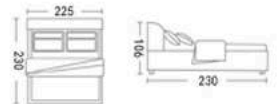

Model:2526#(头层牛皮)

尺寸: 237X185X95cm

床头柜: A09

尺寸: 50X40X48cm

**Model:2527#(头层牛皮)**

尺寸: 222X187X105cm

床头柜: 301

尺寸: 53X40X52cm

Model:2528#(头层牛皮)

尺寸: 232X192X106cm

床头柜: A09

尺寸: 50X40X48cm

Model:2530 # (头层牛皮)

尺寸: 226X198X117cm

床头柜: A09

尺寸: 50X40X48cm

**Model:2531** # (头层牛皮)

尺寸: 230X225X106cm

床头柜: A08

尺寸: 50X40X48cm

Model:2532#(头层牛皮)

尺寸: 219X201X116cm

床头柜: A09

尺寸: 50X40X48cm

Model:2503#(头层牛皮)

尺寸: 218X184X114cm

床头柜: 208

尺寸: 45X40X48cm

**Model:2338#(头层牛皮)**

尺寸: 221X188X113cm

床头柜: 208

尺寸: 45X40X48cm