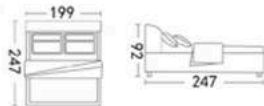

Model: 香奈儿 # (头层牛皮)

尺寸: 231X215X108cm

床头柜: 193

尺寸: 50X41X46cm

Model:1001[#] (头层真皮)

尺寸: 246x204x105cm

床头柜: 918

尺寸: 50x40x40cm

Model:1010[#] (头层真皮)

尺寸: 235x210x123cm

床头柜: 182

尺寸: 54x40x48cm

Model:1012# (头层真皮)

尺寸:226x213x109cm

床头柜:193

尺寸:50x41x46cm

Model:8028# (头层磨砂皮)

尺寸: 247x199x92cm

床头柜: 301

尺寸: 53x40x52cm

Model:812[#] (头层磨砂皮)

尺寸: 228x226x108cm

床头柜: 302

尺寸: 53x50x52cm

Model:671# (头层磨砂皮)

尺寸: 236x188x113cm

床头柜: 209

尺寸: 56x42x48cm

**Model: ZG501#(头层牛皮)**

尺寸: 215X185X106cm

床头柜: 9218

尺寸: 50X40X40cm