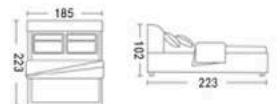

**Model:2516** #(头层牛皮)

尺寸: 218X184X113cm

床头柜: A09 岩板

尺寸: 50X40X48cm

Model:2518#(头层牛皮)

尺寸: 215X186X103cm

床头柜: A09 岩板

尺寸: 50X40X48cm

**Model:2520** # (头层牛皮)

尺寸: 213X187X108cm

床头柜: A09 岩板

尺寸: 50X40X48cm

**Model:2523** # (头层牛皮)

尺寸: 223X185X102cm

床头柜: A09

尺寸: 50X40X48cm

Model:2526#(头层牛皮)

尺寸: 237X185X95cm

床头柜: A09

尺寸: 50X40X48cm

**Model:2527#(头层牛皮)**

尺寸: 222X187X105cm

床头柜: 301

尺寸: 53X40X52cm

Model:2528#(头层牛皮)

尺寸: 232X192X106cm

床头柜: A09

尺寸: 50X40X48cm

Model:2530 # (头层牛皮)

尺寸: 226X198X117cm

床头柜: A09

尺寸: 50X40X48cm