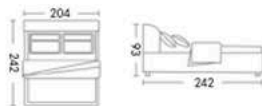

Model:671# (头层磨砂皮)

尺寸: 236x188x113cm

床头柜: 209

尺寸: 56x42x48cm

**Model: ZG501#(头层牛皮)**

尺寸: 215X185X106cm

床头柜: 9218

尺寸: 50X40X40cm

Model: ZG502#(头层牛皮)

尺寸: 216X204X105cm

床头柜: 9218

尺寸: 50X40X40cm

**Model:ZG503#(头层牛皮)**

尺寸: 212X182X100cm

床头柜: 9218

尺寸: 50X40X40cm

Model:902#(头层牛皮)

尺寸: 230X220X120cm

床头柜: 309

尺寸: 54X45X58cm

**Model:2329#(头层牛皮)**

尺寸: 242X204X93cm

床头柜: 302

尺寸: 53X50X52cm

**Model:2339#(头层牛皮)**

尺寸: 219X202X119cm

床头柜: 193

尺寸: 50X41X46cm

Model:1007[#] (头层真皮)

尺寸:230x194x103cm

床头柜:208

尺寸:50x40x48cm