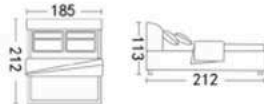

Model:2509#(头层牛皮)

尺寸: 222X183X106cm

床头柜: 501 岩板

尺寸: 48X40X45cm

**Model:2369#(头层牛皮)**

尺寸: 220X186X115cm

床头柜: 208

尺寸: 45X40X48cm

**Model:2322#(头层牛皮)**

尺寸: 220X186X113cm

床头柜: 208

尺寸: 45X40X48cm

Model:8126[#] (头层真皮)

尺寸: 220x192x109cm

床头柜: 208

尺寸: 50x40x48cm

Model:2302# (头层真皮)

尺寸: 220x182x103cm

床头柜: 208

尺寸: 50x40x48cm

Model:1013[#] (头层真皮)

尺寸: 212x185x113cm

床头柜: 208

尺寸: 50x40x48cm

Model:2332#(头层牛皮)

尺寸: 222X192X114cm

床头柜: 208

尺寸: 45X40X48cm

Model:2305# (头层真皮)

尺寸: 223x183x112cm

床头柜: 208

尺寸: 50x40x48cm