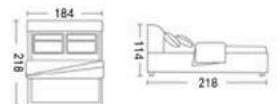

Model:2528#(头层牛皮)

尺寸: 232X192X106cm

床头柜: A09

尺寸: 50X40X48cm

Model:2530 # (头层牛皮)

尺寸: 226X198X117cm

床头柜: A09

尺寸: 50X40X48cm

**Model:2531** # (头层牛皮)

尺寸: 230X225X106cm

床头柜: A08

尺寸: 50X40X48cm

Model:2532#(头层牛皮)

尺寸: 219X201X116cm

床头柜: A09

尺寸: 50X40X48cm

Model:2503#(头层牛皮)

尺寸: 218X184X114cm

床头柜: 208

尺寸: 45X40X48cm

**Model:2338#(头层牛皮)**

尺寸: 221X188X113cm

床头柜: 208

尺寸: 45X40X48cm

Model:2519#(头层牛皮)

尺寸: 225X183X110cm

床头柜: A09 岩板

尺寸: 50X40X48cm

**Model:2511#(头层牛皮)**

尺寸: 220X186X113cm

床头柜: 208

尺寸: 45X40X48cm