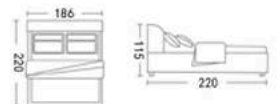

Model:2503#(头层牛皮)

尺寸: 218X184X114cm

床头柜: 208

尺寸: 45X40X48cm

**Model:2338#(头层牛皮)**

尺寸: 221X188X113cm

床头柜: 208

尺寸: 45X40X48cm

Model:2519#(头层牛皮)

尺寸: 225X183X110cm

床头柜: A09 岩板

尺寸: 50X40X48cm

**Model:2511#(头层牛皮)**

尺寸: 220X186X113cm

床头柜: 208

尺寸: 45X40X48cm

Model:2509#(头层牛皮)

尺寸: 222X183X106cm

床头柜: 501 岩板

尺寸: 48X40X45cm

**Model:2369#(头层牛皮)**

尺寸: 220X186X115cm

床头柜: 208

尺寸: 45X40X48cm

**Model:2322#(头层牛皮)**

尺寸: 220X186X113cm

床头柜: 208

尺寸: 45X40X48cm

Model:8126[#] (头层真皮)

尺寸: 220x192x109cm

床头柜: 208

尺寸: 50x40x48cm