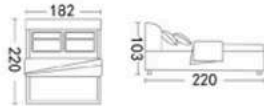

Model:2519#(头层牛皮)

尺寸: 225X183X110cm

床头柜: A09 岩板

尺寸: 50X40X48cm

**Model:2511#(头层牛皮)**

尺寸: 220X186X113cm

床头柜: 208

尺寸: 45X40X48cm

Model:2509#(头层牛皮)

尺寸: 222X183X106cm

床头柜: 501 岩板

尺寸: 48X40X45cm

**Model:2369#(头层牛皮)**

尺寸: 220X186X115cm

床头柜: 208

尺寸: 45X40X48cm

**Model:2322#(头层牛皮)**

尺寸: 220X186X113cm

床头柜: 208

尺寸: 45X40X48cm

Model:8126[#] (头层真皮)

尺寸: 220x192x109cm

床头柜: 208

尺寸: 50x40x48cm

Model:2302# (头层真皮)

尺寸: 220x182x103cm

床头柜: 208

尺寸: 50x40x48cm

Model:1013[#] (头层真皮)

尺寸: 212x185x113cm

床头柜: 208

尺寸: 50x40x48cm