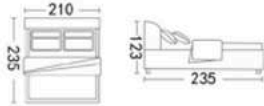

Model:2309# (头层真皮)

尺寸:222x198x112cm

床头柜: 208

尺寸:50x40x48cm

Model:9023# (头层真皮)

尺寸: 221x185x104cm

床头柜: 208

尺寸: 50x40x48cm

Model: 香奈儿 # (头层牛皮)

尺寸: 231X215X108cm

床头柜: 193

尺寸: 50X41X46cm

Model:1001[#] (头层真皮)

尺寸: 246x204x105cm

床头柜: 918

尺寸: 50x40x40cm

Model:1010[#] (头层真皮)

尺寸: 235x210x123cm

床头柜: 182

尺寸: 54x40x48cm

Model:1012# (头层真皮)

尺寸:226x213x109cm

床头柜:193

尺寸:50x41x46cm

Model:8028# (头层磨砂皮)

尺寸: 247x199x92cm

床头柜: 301

尺寸: 53x40x52cm

Model:812[#] (头层磨砂皮)

尺寸: 228x226x108cm

床头柜: 302

尺寸: 53x50x52cm