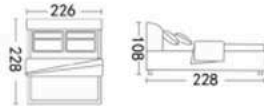

Model:1010[#] (头层真皮)

尺寸: 235x210x123cm

床头柜: 182

尺寸: 54x40x48cm

Model:1012# (头层真皮)

尺寸:226x213x109cm

床头柜:193

尺寸:50x41x46cm

Model:8028# (头层磨砂皮)

尺寸: 247x199x92cm

床头柜: 301

尺寸: 53x40x52cm

Model:812[#] (头层磨砂皮)

尺寸: 228x226x108cm

床头柜: 302

尺寸: 53x50x52cm

Model:671# (头层磨砂皮)

尺寸: 236x188x113cm

床头柜: 209

尺寸: 56x42x48cm

**Model: ZG501#(头层牛皮)**

尺寸: 215X185X106cm

床头柜: 9218

尺寸: 50X40X40cm

Model: ZG502#(头层牛皮)

尺寸: 216X204X105cm

床头柜: 9218

尺寸: 50X40X40cm

**Model:ZG503#(头层牛皮)**

尺寸: 212X182X100cm

床头柜: 9218

尺寸: 50X40X40cm