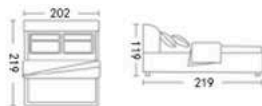

Model:671# (头层磨砂皮)

尺寸: 236x188x113cm

床头柜: 209

尺寸: 56x42x48cm

**Model: ZG501#(头层牛皮)**

尺寸: 215X185X106cm

床头柜: 9218

尺寸: 50X40X40cm

Model: ZG502#(头层牛皮)

尺寸: 216X204X105cm

床头柜: 9218

尺寸: 50X40X40cm

**Model:ZG503#(头层牛皮)**

尺寸: 212X182X100cm

床头柜: 9218

尺寸: 50X40X40cm

Model:902#(头层牛皮)

尺寸: 230X220X120cm

床头柜: 309

尺寸: 54X45X58cm

**Model:2329#(头层牛皮)**

尺寸: 242X204X93cm

床头柜: 302

尺寸: 53X50X52cm

**Model:2339#(头层牛皮)**

尺寸: 219X202X119cm

床头柜: 193

尺寸: 50X41X46cm

Model:1007[#] (头层真皮)

尺寸:230x194x103cm

床头柜:208

尺寸:50x40x48cm