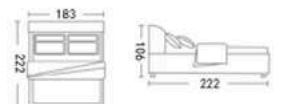

Model:2503#(头层牛皮)

尺寸: 218X184X114cm

床头柜: 208

尺寸: 45X40X48cm

**Model:2338#(头层牛皮)**

尺寸: 221X188X113cm

床头柜: 208

尺寸: 45X40X48cm

Model:2519#(头层牛皮)

尺寸: 225X183X110cm

床头柜: A09 岩板

尺寸: 50X40X48cm

**Model:2511#(头层牛皮)**

尺寸: 220X186X113cm

床头柜: 208

尺寸: 45X40X48cm

Model:2509#(头层牛皮)

尺寸: 222X183X106cm

床头柜: 501 岩板

尺寸: 48X40X45cm

**Model:2369#(头层牛皮)**

尺寸: 220X186X115cm

床头柜: 208

尺寸: 45X40X48cm

**Model:2322#(头层牛皮)**

尺寸: 220X186X113cm

床头柜: 208

尺寸: 45X40X48cm

Model:8126[#] (头层真皮)

尺寸: 220x192x109cm

床头柜: 208

尺寸: 50x40x48cm