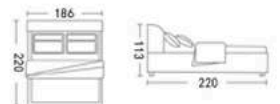

Model:2503#(头层牛皮)

尺寸: 218X184X114cm

床头柜: 208

尺寸: 45X40X48cm

**Model:2338#(头层牛皮)**

尺寸: 221X188X113cm

床头柜: 208

尺寸: 45X40X48cm

Model:2519#(头层牛皮)

尺寸: 225X183X110cm

床头柜: A09 岩板

尺寸: 50X40X48cm

**Model:2511#(头层牛皮)**

尺寸: 220X186X113cm

床头柜: 208

尺寸: 45X40X48cm

Model:2509#(头层牛皮)

尺寸: 222X183X106cm

床头柜: 501 岩板

尺寸: 48X40X45cm

**Model:2369#(头层牛皮)**

尺寸: 220X186X115cm

床头柜: 208

尺寸: 45X40X48cm

**Model:2322#(头层牛皮)**

尺寸: 220X186X113cm

床头柜: 208

尺寸: 45X40X48cm

Model:8126[#] (头层真皮)

尺寸: 220x192x109cm

床头柜: 208

尺寸: 50x40x48cm