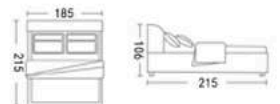

Model:1010[#] (头层真皮)

尺寸: 235x210x123cm

床头柜: 182

尺寸: 54x40x48cm

Model:1012# (头层真皮)

尺寸:226x213x109cm

床头柜:193

尺寸:50x41x46cm

Model:8028# (头层磨砂皮)

尺寸: 247x199x92cm

床头柜: 301

尺寸: 53x40x52cm

Model:812[#] (头层磨砂皮)

尺寸: 228x226x108cm

床头柜: 302

尺寸: 53x50x52cm

Model:671# (头层磨砂皮)

尺寸: 236x188x113cm

床头柜: 209

尺寸: 56x42x48cm

**Model: ZG501#(头层牛皮)**

尺寸: 215X185X106cm

床头柜: 9218

尺寸: 50X40X40cm

Model: ZG502#(头层牛皮)

尺寸: 216X204X105cm

床头柜: 9218

尺寸: 50X40X40cm

**Model:ZG503#(头层牛皮)**

尺寸: 212X182X100cm

床头柜: 9218

尺寸: 50X40X40cm