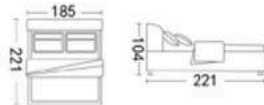

Model:2302# (头层真皮)

尺寸: 220x182x103cm

床头柜: 208

尺寸: 50x40x48cm

Model:1013[#] (头层真皮)

尺寸: 212x185x113cm

床头柜: 208

尺寸: 50x40x48cm

Model:2332#(头层牛皮)

尺寸: 222X192X114cm

床头柜: 208

尺寸: 45X40X48cm

Model:2305# (头层真皮)

尺寸: 223x183x112cm

床头柜: 208

尺寸: 50x40x48cm

Model:2309# (头层真皮)

尺寸:222x198x112cm

床头柜: 208

尺寸:50x40x48cm

Model:9023# (头层真皮)

尺寸: 221x185x104cm

床头柜: 208

尺寸: 50x40x48cm

Model: 香奈儿 # (头层牛皮)

尺寸: 231X215X108cm

床头柜: 193

尺寸: 50X41X46cm

Model:1001[#] (头层真皮)

尺寸: 246x204x105cm

床头柜: 918

尺寸: 50x40x40cm