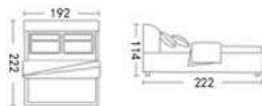

Model:2509#(头层牛皮)

尺寸: 222X183X106cm

床头柜: 501 岩板

尺寸: 48X40X45cm

**Model:2369#(头层牛皮)**

尺寸: 220X186X115cm

床头柜: 208

尺寸: 45X40X48cm

**Model:2322#(头层牛皮)**

尺寸: 220X186X113cm

床头柜: 208

尺寸: 45X40X48cm

Model:8126[#] (头层真皮)

尺寸: 220x192x109cm

床头柜: 208

尺寸: 50x40x48cm

Model:2302# (头层真皮)

尺寸: 220x182x103cm

床头柜: 208

尺寸: 50x40x48cm

Model:1013[#] (头层真皮)

尺寸: 212x185x113cm

床头柜: 208

尺寸: 50x40x48cm

Model:2332#(头层牛皮)

尺寸: 222X192X114cm

床头柜: 208

尺寸: 45X40X48cm

Model:2305# (头层真皮)

尺寸: 223x183x112cm

床头柜: 208

尺寸: 50x40x48cm