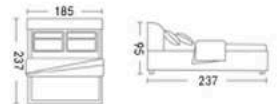

**Model:2516** #(头层牛皮)

尺寸: 218X184X113cm

床头柜: A09 岩板

尺寸: 50X40X48cm

Model:2518#(头层牛皮)

尺寸: 215X186X103cm

床头柜: A09 岩板

尺寸: 50X40X48cm

**Model:2520** # (头层牛皮)

尺寸: 213X187X108cm

床头柜: A09 岩板

尺寸: 50X40X48cm

**Model:2523** # (头层牛皮)

尺寸: 223X185X102cm

床头柜: A09

尺寸: 50X40X48cm

Model:2526#(头层牛皮)

尺寸: 237X185X95cm

床头柜: A09

尺寸: 50X40X48cm

**Model:2527#(头层牛皮)**

尺寸: 222X187X105cm

床头柜: 301

尺寸: 53X40X52cm

Model:2528#(头层牛皮)

尺寸: 232X192X106cm

床头柜: A09

尺寸: 50X40X48cm

Model:2530 # (头层牛皮)

尺寸: 226X198X117cm

床头柜: A09

尺寸: 50X40X48cm