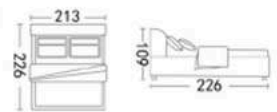

Model: 香奈儿 # (头层牛皮)

尺寸: 231X215X108cm

床头柜: 193

尺寸: 50X41X46cm

Model:1001[#] (头层真皮)

尺寸: 246x204x105cm

床头柜: 918

尺寸: 50x40x40cm

Model:1010[#] (头层真皮)

尺寸: 235x210x123cm

床头柜: 182

尺寸: 54x40x48cm

Model:1012# (头层真皮)

尺寸:226x213x109cm

床头柜:193

尺寸:50x41x46cm

Model:8028# (头层磨砂皮)

尺寸: 247x199x92cm

床头柜: 301

尺寸: 53x40x52cm

Model:812[#] (头层磨砂皮)

尺寸: 228x226x108cm

床头柜: 302

尺寸: 53x50x52cm

Model:671# (头层磨砂皮)

尺寸: 236x188x113cm

床头柜: 209

尺寸: 56x42x48cm

**Model: ZG501#(头层牛皮)**

尺寸: 215X185X106cm

床头柜: 9218

尺寸: 50X40X40cm